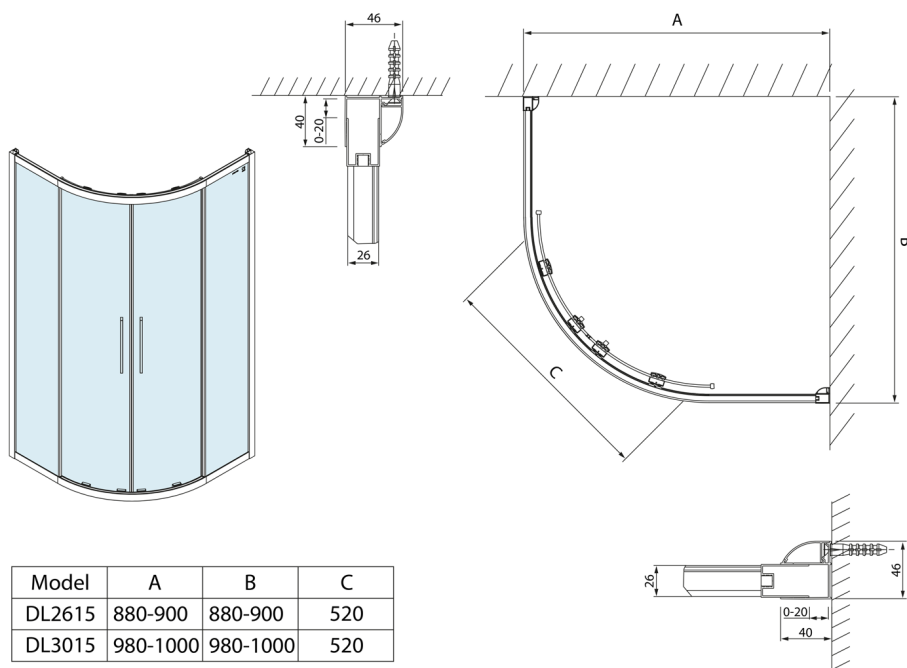

LUCIS LINE kabina prysznicowa półokrągła, 1000x1000mm, R550, szkło czyste

Kod: DL3015

Rozmiary

Szerokość: 1000 mm

Wysokość: 2000 mm

Głębokość: 1000 mm

Właściwości

Gwarancja: 2 lata

Karta techniczna

Model	A	B	C
DL2615	880-900	880-900	520
DL3015	980-1000	980-1000	520