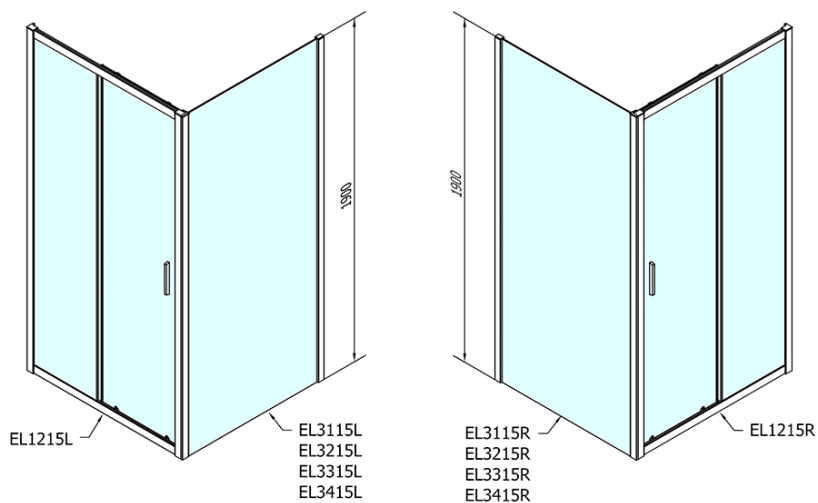

## Rozmiary

Szerokość: 1200 mm

Wysokość: 1900 mm

## Właściwości

Kolor profilu: Chrom - Aluminium polerowane

Kształt: Drzwi do wnętrza

Typ otwierania: Przesuwne

Kierunek otwierania: Uniwersalne

Szerokość wejścia: 480 mm

Rodzaj szkła: Szkło czyste

Grubość szkła: 6 mm

Wymiar montażowy od: 1175 mm

Wymiar montażowy do: 1215 mm

Właściwości: Z profilami

Waga / szt.: 36.5 kg

Opakowanie: 1 szt.

Gwarancja: 2 lata

AGEL zestaw instalacyjny blister (Kod: NDAESET)

Ogranicznik prawy (Kod: NDAE06P)

Zestaw uszczelki zaciskane (Kod: NDAE14)

Karta techniczna

	B
EL1215-EL3115	680-700
EL1215-EL3215	780-800
EL1215-EL3315	880-900
EL1215-EL3415	980-1000