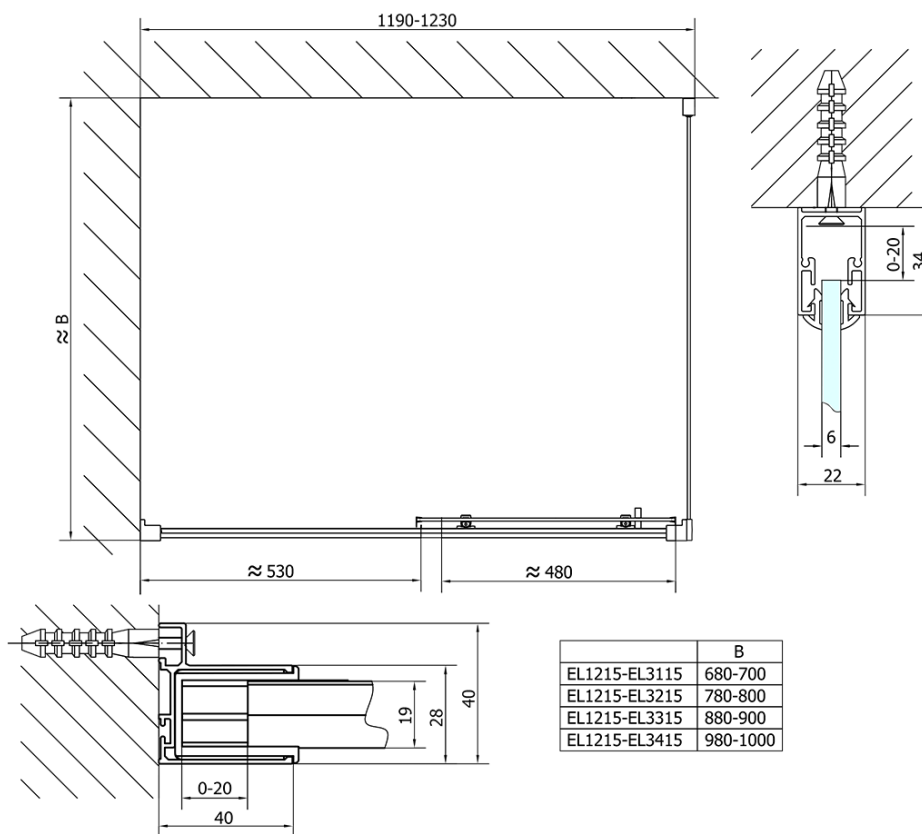

## Rozmiary

Szerokość: 1200 mm

Wysokość: 1900 mm

## Właściwości

Kolor profilu: Chrom - Aluminium polerowane

Kształt: Drzwi do wnętrza

Typ otwierania: Przesuwne

Kierunek otwierania: Uniwersalne

Szerokość wejścia: 480 mm

Rodzaj szkła: Szkło czyste

Grubość szkła: 6 mm

Wymiar montażowy od: 1175 mm

Wymiar montażowy do: 1215 mm

Właściwości: Z profilami

Waga / szt.: 36.5 kg

Opakowanie: 1 szt.

Gwarancja: 2 lata

AGEL zestaw instalacyjny blister (Kod: NDAESET)

Ogranicznik prawy (Kod: NDAE06P)

Zestaw uszczelki zaciskane (Kod: NDAE14)

Karta techniczna

	B
EL1215-EL3115	680-700
EL1215-EL3215	780-800
EL1215-EL3315	880-900
EL1215-EL3415	980-1000