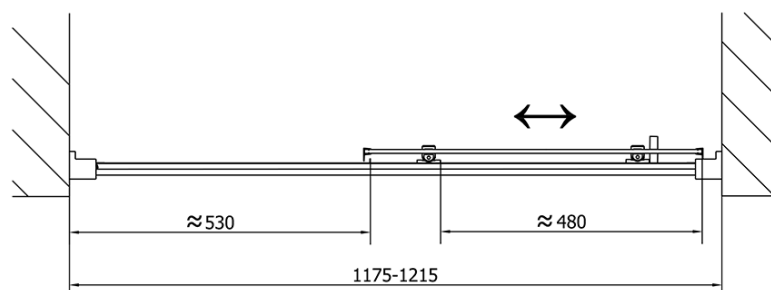

## Rozmiary

Szerokość: 1200 mm

Wysokość: 1900 mm

## Właściwości

Kolor profilu: Chrom - Aluminium polerowane

Kształt: Drzwi do wnętrza

Typ otwierania: Przesuwne

Kierunek otwierania: Uniwersalne

Szerokość wejścia: 480 mm

Rodzaj szkła: Szkło czyste

Grubość szkła: 6 mm

Wymiar montażowy od: 1175 mm

Wymiar montażowy do: 1215 mm

Właściwości: Z profilami

Waga / szt.: 36.5 kg

Opakowanie: 1 szt.

Gwarancja: 2 lata

AGEL zestaw instalacyjny blister (Kod: NDAESET)

Ogranicznik prawy (Kod: NDAE06P)

Zestaw uszczelki zaciskane (Kod: NDAE14)

Karta techniczna

	B
EL1215-EL3115	680-700
EL1215-EL3215	780-800
EL1215-EL3315	880-900
EL1215-EL3415	980-1000