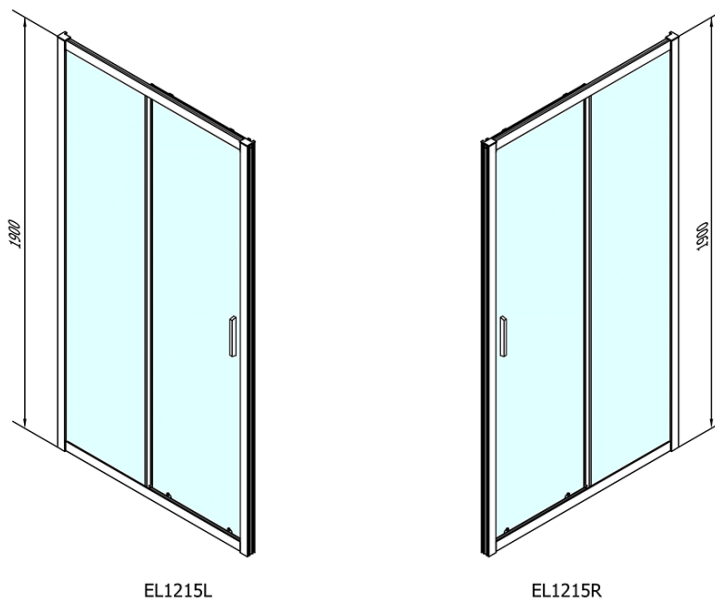

## Rozmiary

Szerokość: 1200 mm

Wysokość: 1900 mm

## Właściwości

Kolor profilu: Chrom - Aluminium polerowane

Kształt: Drzwi do wnętrza

Typ otwierania: Przesuwne

Kierunek otwierania: Uniwersalne

Szerokość wejścia: 480 mm

Rodzaj szkła: Szkło czyste

Grubość szkła: 6 mm

## Części zamienne

Górne pokrywy (Kod: NDAE01LP)

Ogranicznik lewy (Kod: NDAE06L)

Rolki górne (Kod: NDAE32)

Zestaw uszczelki pionowych (Kod: NDAE11)

Profil ścienny (Kod: NDAE12)

Dolna rolka wypinana (Kod: NDAE33)

AGEL zestaw instalacyjny blister (Kod: NDAESET)

Ogranicznik prawy (Kod: NDAE06P)

Zestaw uszczelki zaciskane (Kod: NDAE14)

Karta techniczna

	B
EL1215-EL3115	680-700
EL1215-EL3215	780-800
EL1215-EL3315	880-900
EL1215-EL3415	980-1000