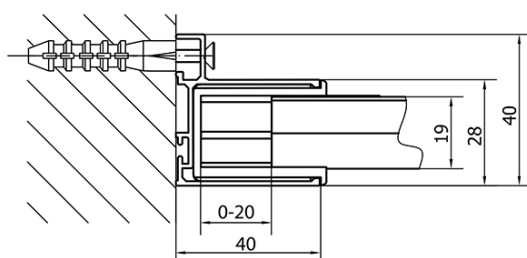

## Rozmiary

Szerokość: 1200 mm

Wysokość: 1900 mm

## Właściwości

Kolor profilu: Chrom - Aluminium polerowane

Kształt: Drzwi do wnętrza

Typ otwierania: Przesuwne

Kierunek otwierania: Uniwersalne

Szerokość wejścia: 480 mm

Rodzaj szkła: Szkło czyste

Grubość szkła: 6 mm

Wymiar montażowy od: 1175 mm

Wymiar montażowy do: 1215 mm

Właściwości: Z profilami

Waga / szt.: 36.5 kg

Opakowanie: 1 szt.

Gwarancja: 2 lata

AGEL zestaw instalacyjny blister (Kod: NDAESET)

Ogranicznik prawy (Kod: NDAE06P)

Zestaw uszczelki zaciskane (Kod: NDAE14)

Karta techniczna

	B
EL1215-EL3115	680-700
EL1215-EL3215	780-800
EL1215-EL3315	880-900
EL1215-EL3415	980-1000