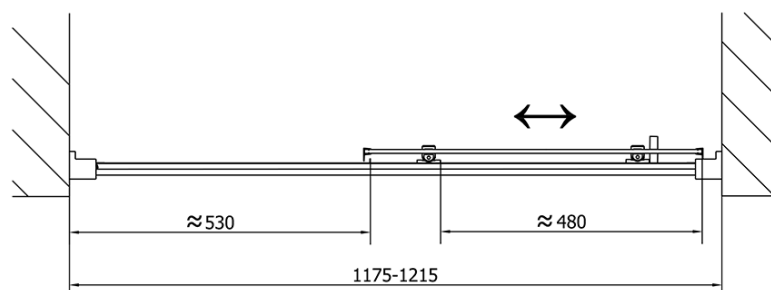

Kolor profilu: Chrom - Aluminium polerowane

Kształt: Drzwi do wnęki

Typ otwierania: Przesuwne

Kierunek otwierania: Uniwersalne

Szerokość wejścia: 480 mm

Rodzaj szkła: Szkło czyste

Grubość szkła: 6 mm

Wymiar montażowy od: 1175 mm

Wymiar montażowy do: 1215 mm

Właściwości: Z profilami

Waga / szt.: 36.5 kg

Opakowanie: 1 szt.

Gwarancja: 2 lata

Części zamienne

Zestaw uszczelek pionowych (Kod: NDAE11)

Profil ścienny (Kod: NDAE12)

Dolna rolka wypinana (Kod: NDAE33)

AGEL zestaw instalacyjny blister (Kod: NDAESET)

Górne pokrywy (Kod: NDAE01LP)

Ogranicznik lewy (Kod: NDAE06L)

Rolki górne (Kod: NDAE32)

Ogranicznik prawy (Kod: NDAE06P)

Zestaw uszczelek zaciskane (Kod: NDAE14)

Karta techniczna

	B
EL1215-EL3115	680-700
EL1215-EL3215	780-800
EL1215-EL3315	880-900
EL1215-EL3415	980-1000