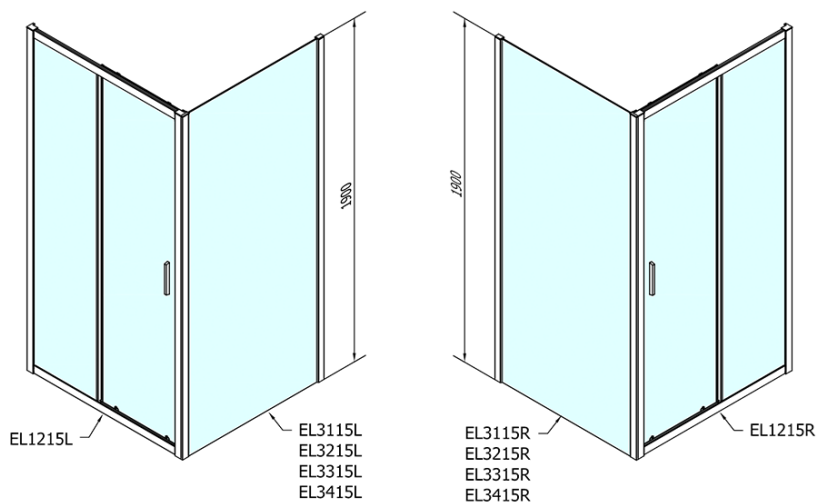

Kolor profilu: Chrom - Aluminium polerowane

Kształt: Drzwi do wnęki

Typ otwierania: Przesuwne

Kierunek otwierania: Uniwersalne

Szerokość wejścia: 480 mm

Rodzaj szkła: Szkło czyste

Grubość szkła: 6 mm

Wymiar montażowy od: 1175 mm

Wymiar montażowy do: 1215 mm

Właściwości: Z profilami

Waga / szt.: 36.5 kg

Opakowanie: 1 szt.

Gwarancja: 2 lata

Części zamienne

Zestaw uszczelek pionowych (Kod: NDAE11)

Profil ścienny (Kod: NDAE12)

Dolna rolka wypinana (Kod: NDAE33)

AGEL zestaw instalacyjny blister (Kod: NDAESET)

Górne pokrywy (Kod: NDAE01LP)

Ogranicznik lewy (Kod: NDAE06L)

Rolki górne (Kod: NDAE32)

Ogranicznik prawy (Kod: NDAE06P)

Zestaw uszczelek zaciskane (Kod: NDAE14)

Karta techniczna

	B
EL1215-EL3115	680-700
EL1215-EL3215	780-800
EL1215-EL3315	880-900
EL1215-EL3415	980-1000