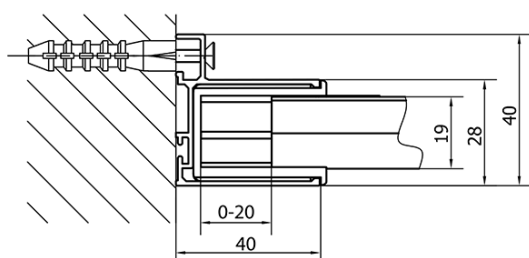

Kolor profilu: Chrom - Aluminium polerowane

Kształt: Drzwi do wnęki

Typ otwierania: Przesuwne

Kierunek otwierania: Uniwersalne

Szerokość wejścia: 480 mm

Rodzaj szkła: Szkło czyste

Grubość szkła: 6 mm

Wymiar montażowy od: 1175 mm

Wymiar montażowy do: 1215 mm

Właściwości: Z profilami

Waga / szt.: 36.5 kg

Opakowanie: 1 szt.

Gwarancja: 2 lata

Części zamienne

Zestaw uszczelek pionowych (Kod: NDAE11)

Profil ścienny (Kod: NDAE12)

Dolna rolka wypinana (Kod: NDAE33)

AGEL zestaw instalacyjny blister (Kod: NDAESET)

Górne pokrywy (Kod: NDAE01LP)

Ogranicznik lewy (Kod: NDAE06L)

Rolki górne (Kod: NDAE32)

Ogranicznik prawy (Kod: NDAE06P)

Zestaw uszczelek zaciskane (Kod: NDAE14)

Karta techniczna

	B
EL1215-EL3115	680-700
EL1215-EL3215	780-800
EL1215-EL3315	880-900
EL1215-EL3415	980-1000