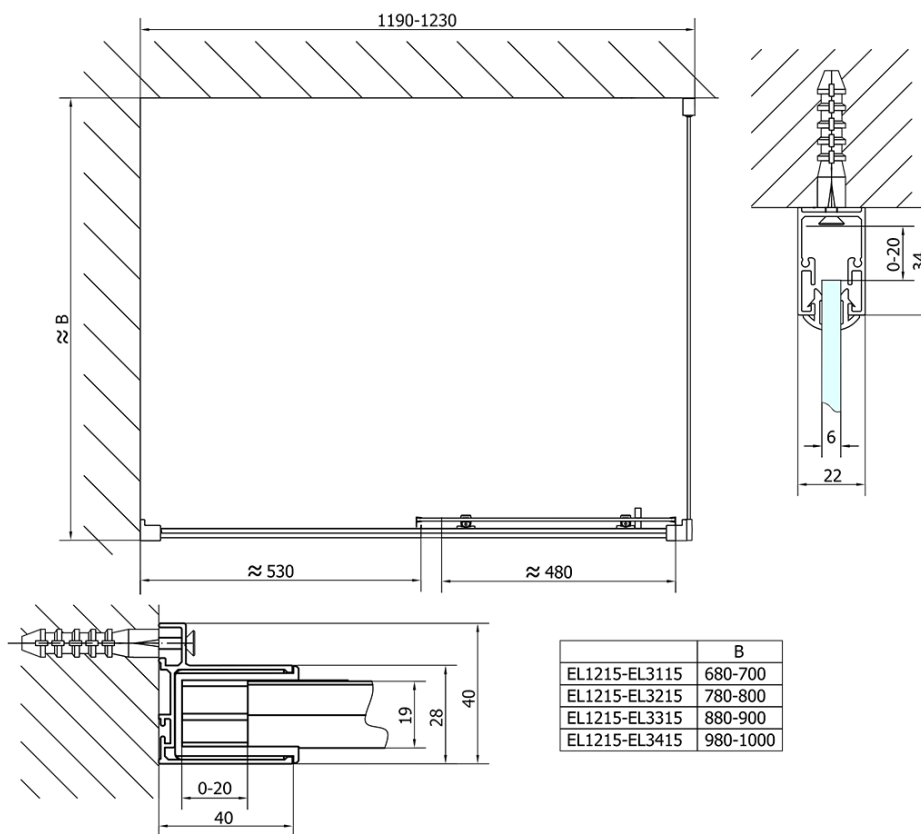

Kod: EL1215

Podstawowe informacje

Marka: Polysan

Seria: EASY

Rozmiary

Szerokość: 1200 mm

Wysokość: 1900 mm

Właściwości

Kolor profilu: Chrom - Aluminium polerowane

Kształt: Drzwi do wnęki

Typ otwierania: Przesuwne

Kierunek otwierania: Uniwersalne

Szerokość wejścia: 480 mm

Rodzaj szkła: Szkło czyste

Grubość szkła: 6 mm

Wymiar montażowy od: 1175 mm

Wymiar montażowy do: 1215 mm

Właściwości: Z profilami

Waga / szt.: 36.5 kg

Opakowanie: 1 szt.

Gwarancja: 2 lata

Części zamienne

Zestaw uszczelek pionowych (Kod: NDAE11)

Profil ścienny (Kod: NDAE12)

Karta techniczna

	B
EL1215-EL3115	680-700
EL1215-EL3215	780-800
EL1215-EL3315	880-900
EL1215-EL3415	980-1000