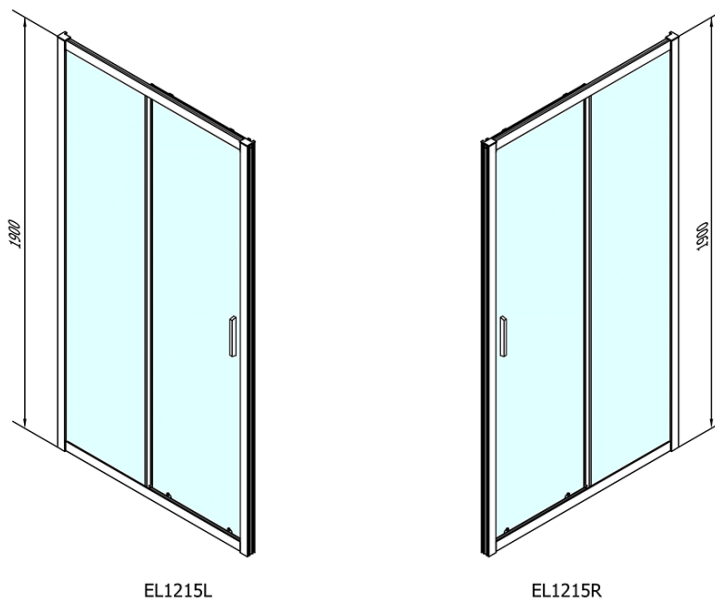

Karta techniczna