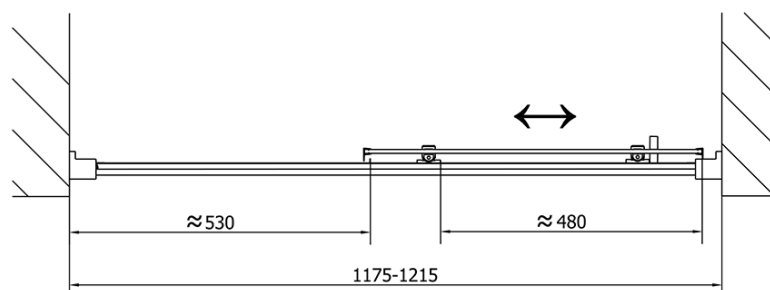

Kolor profilu: Chrom - Aluminium polerowane

Kształt: Drzwi do wnęki

Typ otwierania: Przesuwne

Kierunek otwierania: Uniwersalne

Szerokość wejścia: 480 mm

Rodzaj szkła: Szkło czyste

Grubość szkła: 6 mm

Wymiar montażowy od: 1175 mm

Wymiar montażowy do: 1215 mm

Właściwości: Z profilami

Waga / szt.: 36.5 kg

Opakowanie: 1 szt.

Gwarancja: 2 lata

Części zamienne

Zestaw uszczelek pionowych (Kod: NDAE11)

Profil ścienny (Kod: NDAE12)

Dolna rolka wypinana (Kod: NDAE33)

AGEL zestaw instalacyjny blister (Kod: NDAESET)

Górne pokrywy (Kod: NDAE01LP)

Ogranicznik lewy (Kod: NDAE06L)

Rolki górne (Kod: NDAE32)

Ogranicznik prawy (Kod: NDAE06P)

Zestaw uszczelek zaciskane (Kod: NDAE14)

Karta techniczna

	B
EL1215-EL3115	680-700
EL1215-EL3215	780-800
EL1215-EL3315	880-900
EL1215-EL3415	980-1000