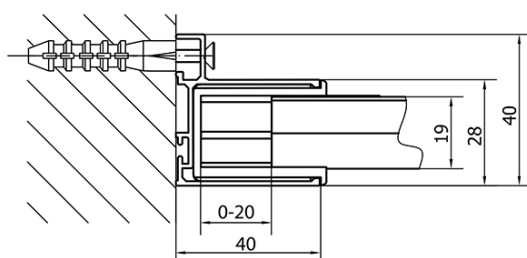

Kolor profilu: Chrom - Aluminium polerowane

Kształt: Drzwi do wnęki

Typ otwierania: Przesuwne

Kierunek otwierania: Uniwersalne

Szerokość wejścia: 480 mm

Rodzaj szkła: Szkło czyste

Grubość szkła: 6 mm

Wymiar montażowy od: 1175 mm

Wymiar montażowy do: 1215 mm

Właściwości: Z profilami

Waga / szt.: 36.5 kg

Opakowanie: 1 szt.

Gwarancja: 2 lata

Części zamienne

Zestaw uszczelek pionowych (Kod: NDAE11)

Profil ścienny (Kod: NDAE12)

Dolna rolka wypinana (Kod: NDAE33)

AGEL zestaw instalacyjny blister (Kod: NDAESET)

Górne pokrywy (Kod: NDAE01LP)

Ogranicznik lewy (Kod: NDAE06L)

Rolki górne (Kod: NDAE32)

Ogranicznik prawy (Kod: NDAE06P)

Zestaw uszczelek zaciskane (Kod: NDAE14)

Karta techniczna

	B
EL1215-EL3115	680-700
EL1215-EL3215	780-800
EL1215-EL3315	880-900
EL1215-EL3415	980-1000