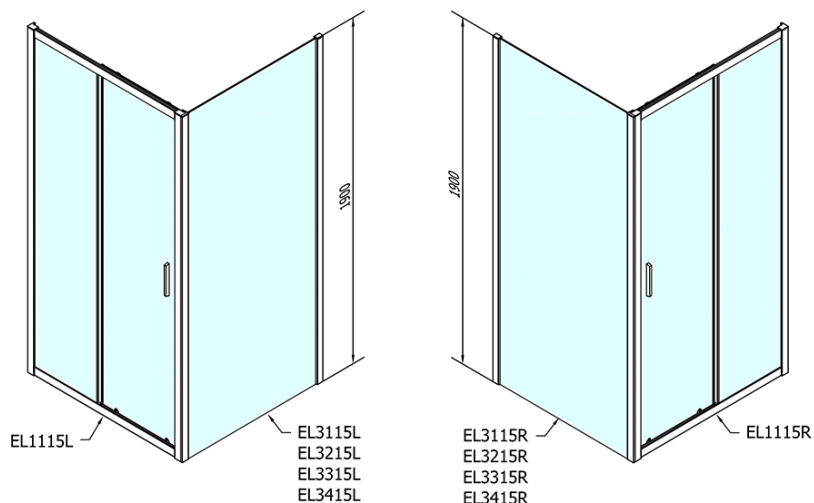

Kolor profilu: Chrom - Aluminium polerowane

Kształt: Drzwi do wnęki

Typ otwierania: Przesuwne

Kierunek otwierania: Uniwersalne

Szerokość wejścia: 430 mm

Rodzaj szkła: Szkło czyste

Grubość szkła: 6 mm

Wymiar montażowy od: 1075 mm

Wymiar montażowy do: 1115 mm

Właściwości: Z profilami

Waga / szt.: 33.5 kg

Opakowanie: 1 szt.

Gwarancja: 2 lata

Części zamienne

Zestaw uszczelek pionowych do szkła 6/6mm, 1900mm (Kod: NDAE11)

Profil ścienny (Kod: NDAE12)

Dolna rolka wypinana (Kod: NDAE33)

AGEL zestaw instalacyjny blister (Kod: NDAESET)

Górne pokrywy (Kod: NDAE01LP)

Ogranicznik lewy (Kod: NDAE06L)

Rolki górne (Kod: NDAE32)

Ogranicznik prawy (Kod: NDAE06P)

Uszczelek zaciskane 1900mm (Kod: NDAE14)

Karta techniczna

EL1115L

EL1115R

	B
EL1115-EL3115	680-700
EL1115-EL3215	780-800
EL1115-EL3315	880-900
EL1115-EL3415	980-1000