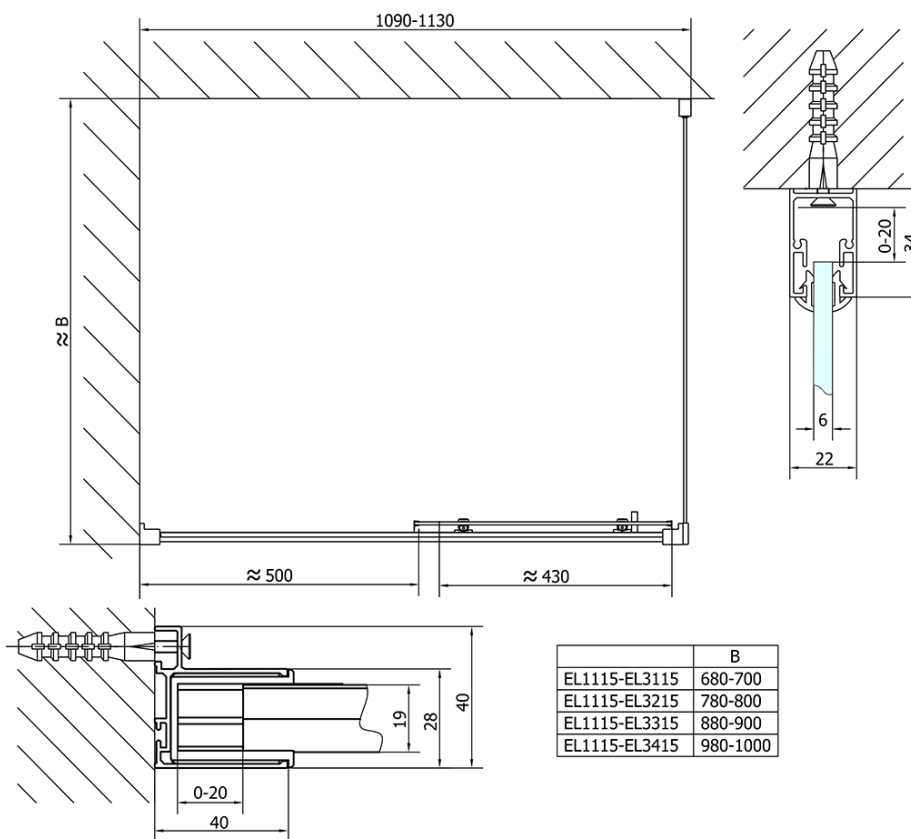

Kod: EL1115

Podstawowe informacje

Marka: Polysan

Seria: EASY

Rozmiary

Szerokość: 1100 mm

Wysokość: 1900 mm

Właściwości

Kolor profilu: Chrom - Aluminium polerowane

Kształt: Drzwi do wnęki

Typ otwierania: Przesuwne

Kierunek otwierania: Uniwersalne

Szerokość wejścia: 430 mm

Rodzaj szkła: Szkło czyste

Grubość szkła: 6 mm

Wymiar montażowy od: 1075 mm

Wymiar montażowy do: 1115 mm

Właściwości: Z profilami

Waga / szt.: 33.5 kg

Opakowanie: 1 szt.

Gwarancja: 2 lata

Części zamienne

Zestaw uszczelek pionowych do szkła 6/6mm, 1900mm (Kod: NDAE11)

Profil ścienny (Kod: NDAE12)

Karta techniczna

EL1115L

EL1115R

	B
EL1115-EL3115	680-700
EL1115-EL3215	780-800
EL1115-EL3315	880-900
EL1115-EL3415	980-1000