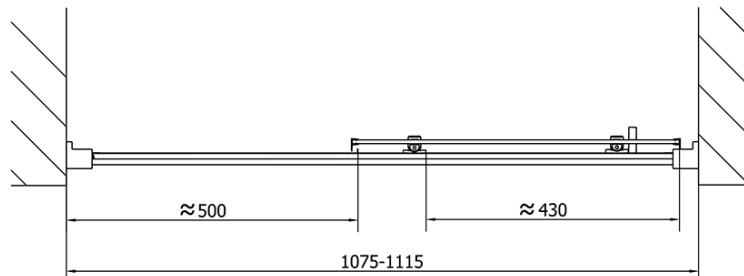

## Rozmiary

Szerokość: 1100 mm

Wysokość: 1900 mm

## Właściwości

Kolor profilu: Chrom - Aluminium polerowane

Kształt: Drzwi do wnętrza

Typ otwierania: Przesuwne

Kierunek otwierania: Uniwersalne

Szerokość wejścia: 430 mm

Rodzaj szkła: Szkło czyste

Grubość szkła: 6 mm

Wymiar montażowy od: 1075 mm

Wymiar montażowy do: 1115 mm

Właściwości: Z profilami

Waga / szt.: 33.5 kg

Opakowanie: 1 szt.

Gwarancja: 2 lata

AGEL zestaw instalacyjny blister (Kod: NDAESET)

Zestaw uszczelki zaciskane (Kod: NDAE14)

Ogranicznik prawy (Kod: NDAE06P)

Karta techniczna

EL1115L

EL1115R

	B
EL1115-EL3115	680-700
EL1115-EL3215	780-800
EL1115-EL3315	880-900
EL1115-EL3415	980-1000