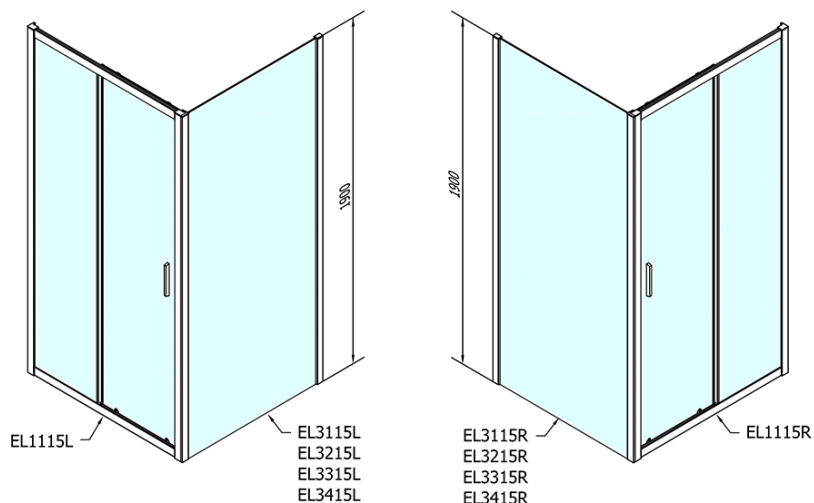

## Rozmiary

Szerokość: 1100 mm

Wysokość: 1900 mm

## Właściwości

Kolor profilu: Chrom - Aluminium polerowane

Kształt: Drzwi do wnętrza

Typ otwierania: Przesuwne

Kierunek otwierania: Uniwersalne

Szerokość wejścia: 430 mm

Rodzaj szkła: Szkło czyste

Grubość szkła: 6 mm

Wymiar montażowy od: 1075 mm

Wymiar montażowy do: 1115 mm

Właściwości: Z profilami

Waga / szt.: 33.5 kg

Opakowanie: 1 szt.

Gwarancja: 2 lata

AGEL zestaw instalacyjny blister (Kod: NDAESET)

Zestaw uszczelki zaciskane (Kod: NDAE14)

Ogranicznik prawy (Kod: NDAE06P)

Karta techniczna

EL1115L

EL1115R

	B
EL1115-EL3115	680-700
EL1115-EL3215	780-800
EL1115-EL3315	880-900
EL1115-EL3415	980-1000