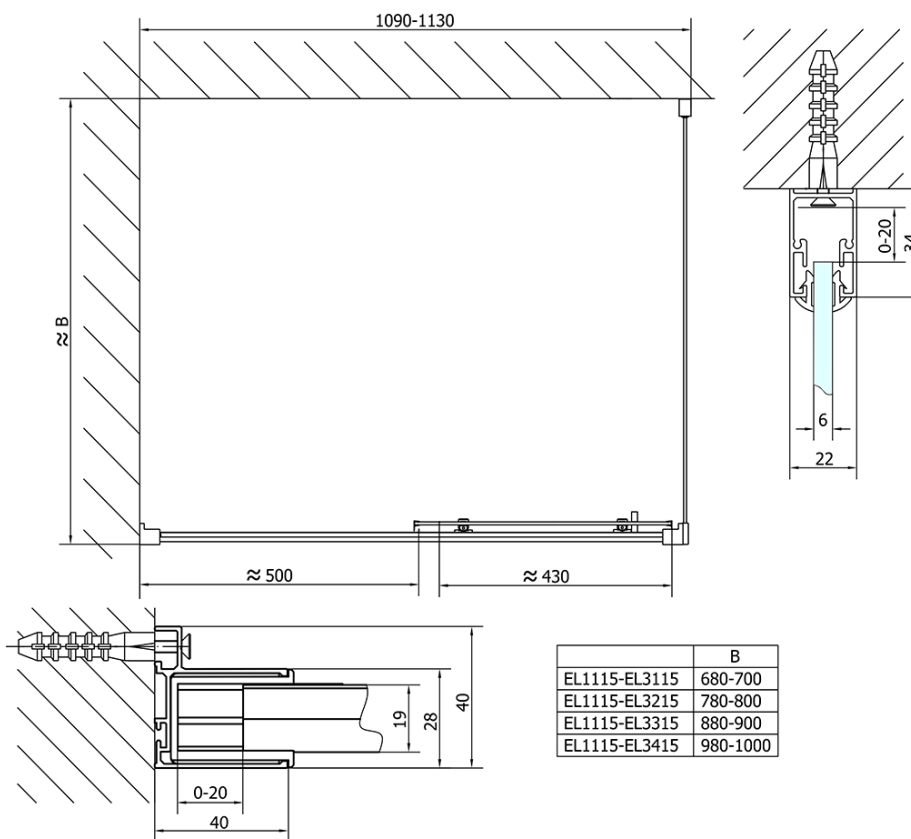

## Rozmiary

Szerokość: 1100 mm

Wysokość: 1900 mm

## Właściwości

Kolor profilu: Chrom - Aluminium polerowane

Kształt: Drzwi do wnętrza

Typ otwierania: Przesuwne

Kierunek otwierania: Uniwersalne

Szerokość wejścia: 430 mm

Rodzaj szkła: Szkło czyste

Grubość szkła: 6 mm

Wymiar montażowy od: 1075 mm

Wymiar montażowy do: 1115 mm

Właściwości: Z profilami

Waga / szt.: 33.5 kg

Opakowanie: 1 szt.

Gwarancja: 2 lata

AGEL zestaw instalacyjny blister (Kod: NDAESET)

Zestaw uszczelki zaciskane (Kod: NDAE14)

Ogranicznik prawy (Kod: NDAE06P)

Karta techniczna

EL1115L

EL1115R

	B
EL1115-EL3115	680-700
EL1115-EL3215	780-800
EL1115-EL3315	880-900
EL1115-EL3415	980-1000