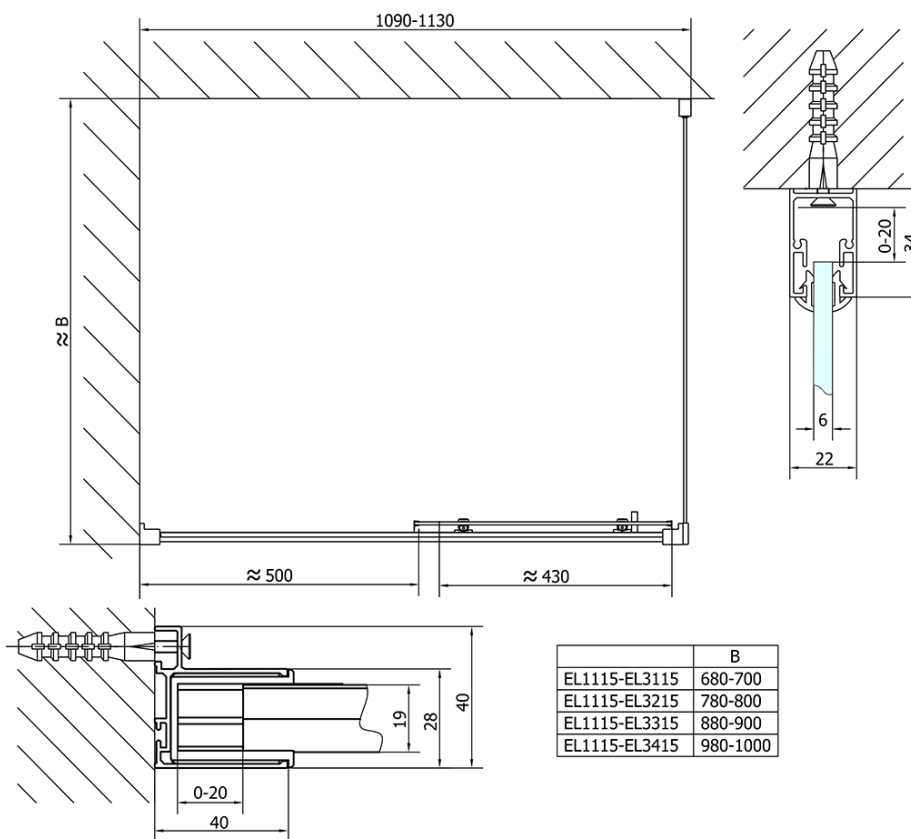

Kod: EL1115

Podstawowe informacje

Marka: Polysan

Seria: EASY

Rozmiary

Szerokość: 1100 mm

Wysokość: 1900 mm

Właściwości

Kolor profilu: Chrom - Aluminium polerowane

Kształt: Drzwi do wnęki

Typ otwierania: Przesuwne

Kierunek otwierania: Uniwersalne

Szerokość wejścia: 430 mm

Rodzaj szkła: Szkło czyste

Grubość szkła: 6 mm

Wymiar montażowy od: 1075 mm

Wymiar montażowy do: 1115 mm

Właściwości: Z profilami

Waga / szt.: 33.5 kg

Opakowanie: 1 szt.

Gwarancja: 2 lata

Części zamienne

Zestaw uszczelek pionowych (Kod: NDAE11)

Profil ścienny (Kod: NDAE12)

Karta techniczna

EL1115L

EL1115R

	B
EL1115-EL3115	680-700
EL1115-EL3215	780-800
EL1115-EL3315	880-900
EL1115-EL3415	980-1000