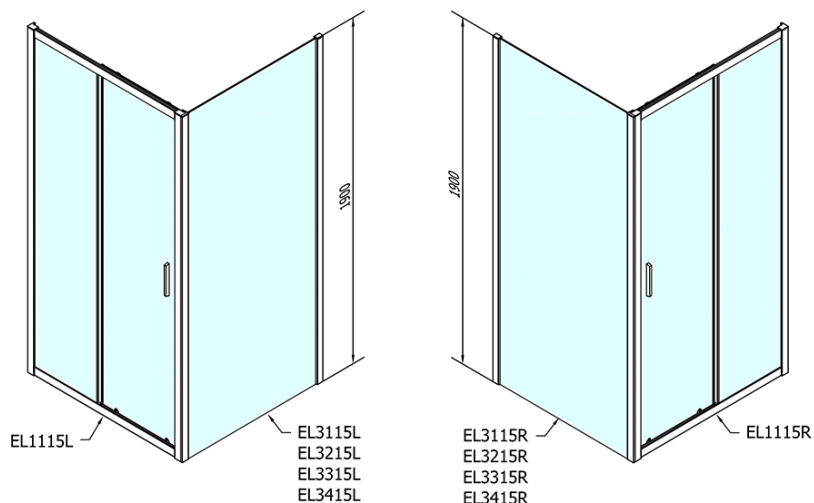

Kolor profilu: Chrom - Aluminium polerowane

Kształt: Drzwi do wnęki

Typ otwierania: Przesuwne

Kierunek otwierania: Uniwersalne

Szerokość wejścia: 430 mm

Rodzaj szkła: Szkło czyste

Grubość szkła: 6 mm

Wymiar montażowy od: 1075 mm

Karta techniczna

EL1115L

EL1115R

	B
EL1115-EL3115	680-700
EL1115-EL3215	780-800
EL1115-EL3315	880-900
EL1115-EL3415	980-1000