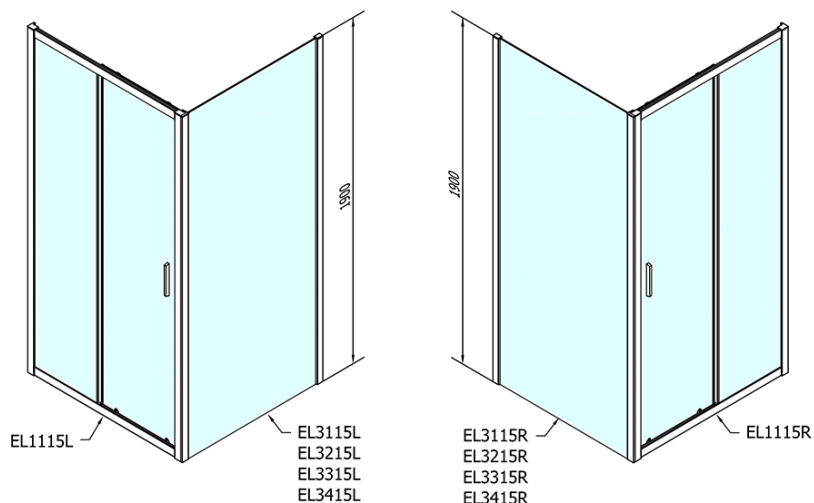

## Rozmiary

Szerokość: 1100 mm

Wysokość: 1900 mm

## Właściwości

Kolor profilu: Chrom - Aluminium polerowane

Kształt: Drzwi do wnęki

Typ otwierania: Przesuwne

Kierunek otwierania: Uniwersalne

Szerokość wejścia: 430 mm

Rodzaj szkła: Szkło czyste

Grubość szkła: 6 mm

Wymiar montażowy od: 1075 mm

Wymiar montażowy do: 1115 mm

Właściwości: Z profilami

Waga / szt.: 33.5 kg

Opakowanie: 1 szt.

Gwarancja: 2 lata

Rolki górne (Kod: NDAE32)

Ogranicznik prawy (Kod: NDAE06P)

Zestaw uszczelek zaciskane (Kod: NDAE14)

Karta techniczna

EL1115L

EL1115R

	B
EL1115-EL3115	680-700
EL1115-EL3215	780-800
EL1115-EL3315	880-900
EL1115-EL3415	980-1000