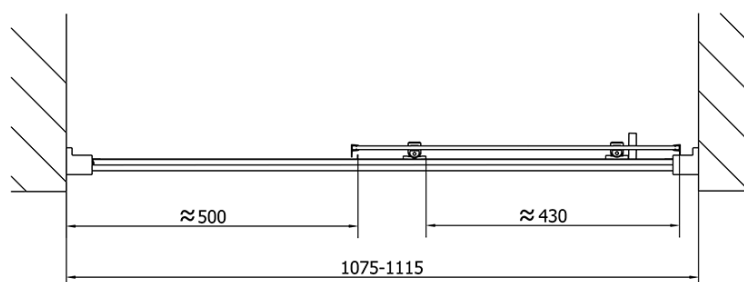

## Rozmiary

Szerokość: 1100 mm

Wysokość: 1900 mm

## Właściwości

Kolor profilu: Chrom - Aluminium polerowane

Kształt: Drzwi do wnęki

Typ otwierania: Przesuwne

Kierunek otwierania: Uniwersalne

Szerokość wejścia: 430 mm

Rodzaj szkła: Szkło czyste

Grubość szkła: 6 mm

Wymiar montażowy od: 1075 mm

Wymiar montażowy do: 1115 mm

Właściwości: Z profilami

Waga / szt.: 33.5 kg

Opakowanie: 1 szt.

Gwarancja: 2 lata

Rolki górne (Kod: NDAE32)

Ogranicznik prawy (Kod: NDAE06P)

Zestaw uszczelek zaciskane (Kod: NDAE14)

Karta techniczna

EL1115L

EL1115R

	B
EL1115-EL3115	680-700
EL1115-EL3215	780-800
EL1115-EL3315	880-900
EL1115-EL3415	980-1000