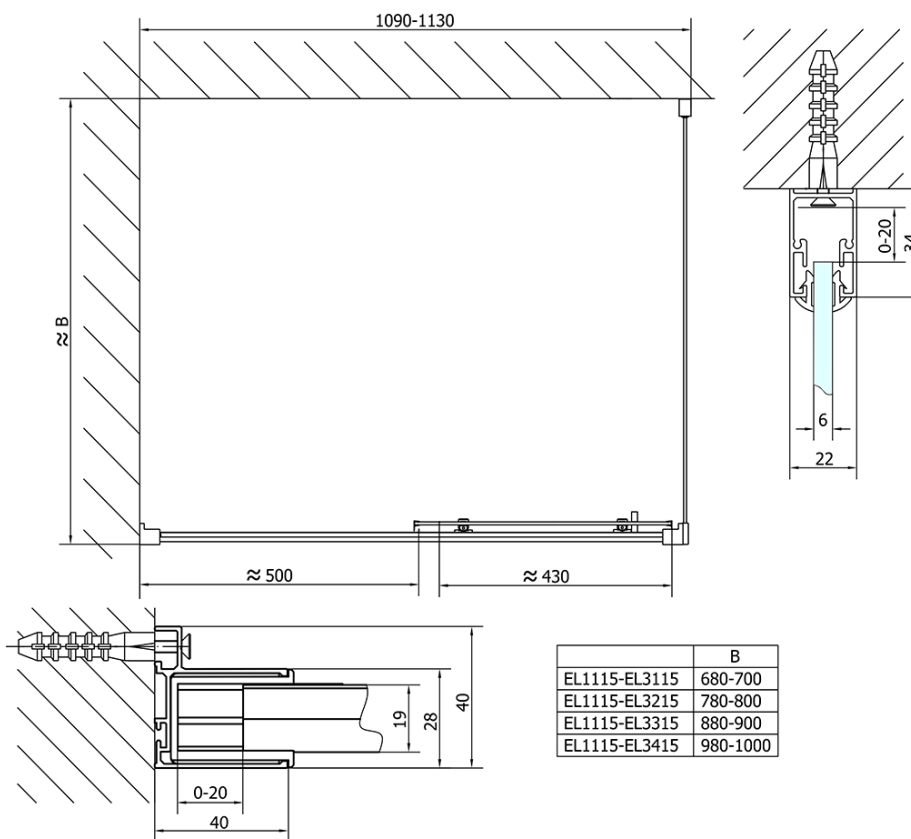

## Rozmiary

Szerokość: 1100 mm

Wysokość: 1900 mm

## Właściwości

Kolor profilu: Chrom - Aluminium polerowane

Kształt: Drzwi do wnęki

Typ otwierania: Przesuwne

Kierunek otwierania: Uniwersalne

Szerokość wejścia: 430 mm

Rodzaj szkła: Szkło czyste

Grubość szkła: 6 mm

Wymiar montażowy od: 1075 mm

Wymiar montażowy do: 1115 mm

Właściwości: Z profilami

Waga / szt.: 33.5 kg

Opakowanie: 1 szt.

Gwarancja: 2 lata

Rolki górne (Kod: NDAE32)

Ogranicznik prawy (Kod: NDAE06P)

Zestaw uszczelek zaciskane (Kod: NDAE14)

Karta techniczna

EL1115L

EL1115R

	B
EL1115-EL3115	680-700
EL1115-EL3215	780-800
EL1115-EL3315	880-900
EL1115-EL3415	980-1000