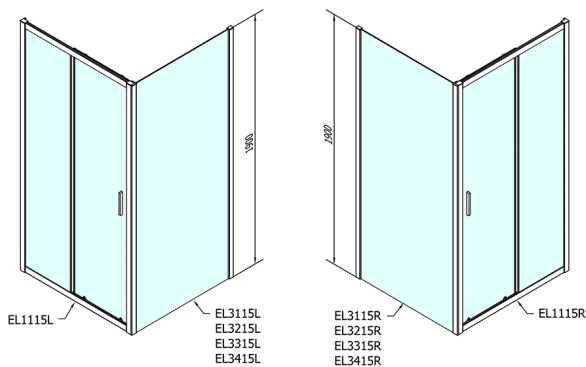

EASY drzwi prysznicowe 1100mm, szkło czyste

Kod: EL1115

Rozmiary

Szerokość: 1100 mm

Wysokość: 1900 mm

Właściwości

Gwarancja: 2 lata

Karta techniczna

	B
EL1115-EL3115	680-700
EL1115-EL3215	780-800
EL1115-EL3315	880-900
EL1115-EL3415	980-1000