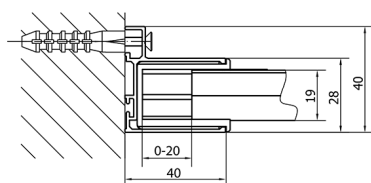

EASY drzwi prysznicowe 1100mm, szkło czyste

Kod: EL1115

Rozmiary

Szerokość: 1100 mm

Wysokość: 1900 mm

Właściwości

Gwarancja: 2 lata

Karta techniczna

	B
EL1115-EL3115	680-700
EL1115-EL3215	780-800
EL1115-EL3315	880-900
EL1115-EL3415	980-1000