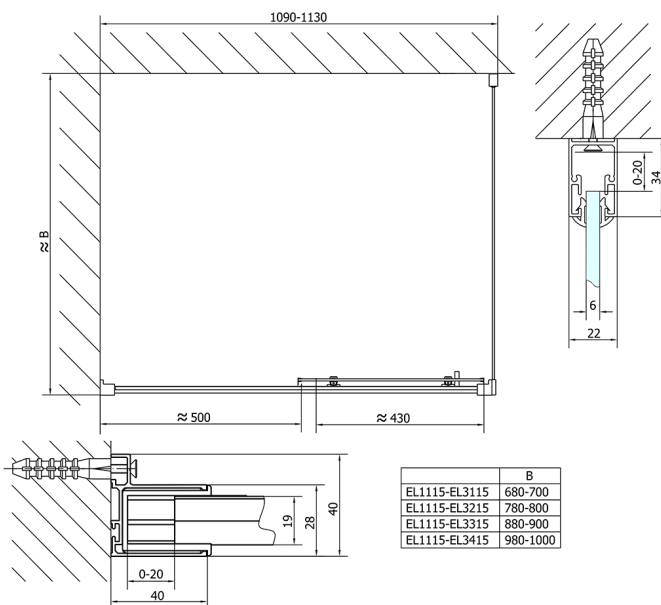

EASY drzwi prysznicowe 1100mm, szkło czyste

Kod: EL1115

Rozmiary

Szerokość: 1100 mm

Wysokość: 1900 mm

Właściwości

Gwarancja: 2 lata

Karta techniczna

	B
EL1115-EL3115	680-700
EL1115-EL3215	780-800
EL1115-EL3315	880-900
EL1115-EL3415	980-1000