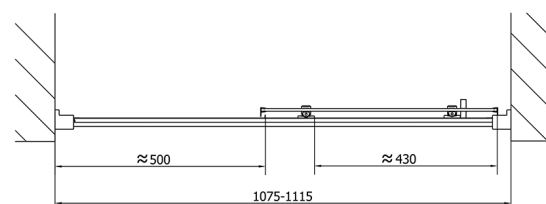

EASY drzwi prysznicowe 1100mm, szkło czyste

Kod: EL1115

Rozmiary

Szerokość: 1100 mm

Wysokość: 1900 mm

Właściwości

Gwarancja: 2 lata

Karta techniczna

	B
EL1115-EL3115	680-700
EL1115-EL3215	780-800
EL1115-EL3315	880-900
EL1115-EL3415	980-1000