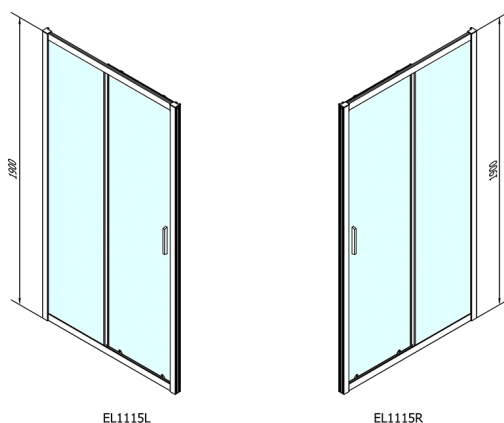

EASY drzwi prysznicowe 1100mm, szkło czyste

Kod: EL1115

Rozmiary

Szerokość: 1100 mm

Wysokość: 1900 mm

Właściwości

Gwarancja: 2 lata

Karta techniczna

	B
EL1115-EL3115	680-700
EL1115-EL3215	780-800
EL1115-EL3315	880-900
EL1115-EL3415	980-1000