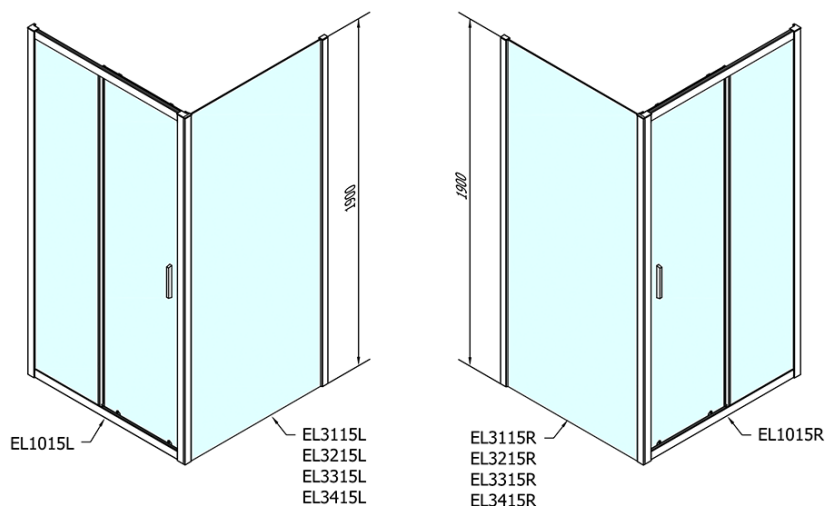

Kolor profilu: Chrom - Aluminium polerowane

Kształt: Drzwi do wnęki

Typ otwierania: Przesuwne

Kierunek otwierania: Uniwersalne

Szerokość wejścia: 400 mm

Rodzaj szkła: Szkło czyste

Grubość szkła: 6 mm

Wymiar montażowy od: 975 mm

Wymiar montażowy do: 1015 mm

Właściwości: Z profilami

Waga / szt.: 30.5 kg

Opakowanie: 1 szt.

Gwarancja: 2 lata

Części zamienne

Zestaw uszczelek pionowych (Kod: NDAE11)

Profil ścienny (Kod: NDAE12)

Karta techniczna

EL1015L

EL1015R

	B
EL1015-EL3115	680-700
EL1015-EL3215	780-800
EL1015-EL3315	880-900
EL1015-EL3415	980-1000