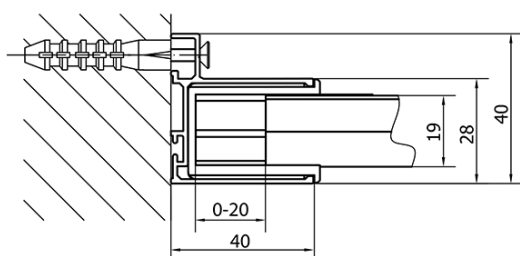

Kolor profilu: Chrom - Aluminium polerowane

Kształt: Drzwi do wnęki

Typ otwierania: Przesuwne

Kierunek otwierania: Uniwersalne

Szerokość wejścia: 400 mm

Rodzaj szkła: Szkło czyste

Grubość szkła: 6 mm

Wymiar montażowy od: 975 mm

Wymiar montażowy do: 1015 mm

Właściwości: Z profilami

Waga / szt.: 30.5 kg

Opakowanie: 1 szt.

Gwarancja: 2 lata

Części zamienne

Zestaw uszczelek pionowych (Kod: NDAE11)

Profil ścienny (Kod: NDAE12)

Dolna rolka wypinana (Kod: NDAE33)

AGEL zestaw instalacyjny blister (Kod: NDAESET)

Górne pokrywy (Kod: NDAE01LP)

Ogranicznik lewy (Kod: NDAE06L)

Rolki górne (Kod: NDAE32)

Ogranicznik prawy (Kod: NDAE06P)

Zestaw uszczelek zaciskane (Kod: NDAE14)

Karta techniczna

EL1015L

EL1015R

	B
EL1015-EL3115	680-700
EL1015-EL3215	780-800
EL1015-EL3315	880-900
EL1015-EL3415	980-1000