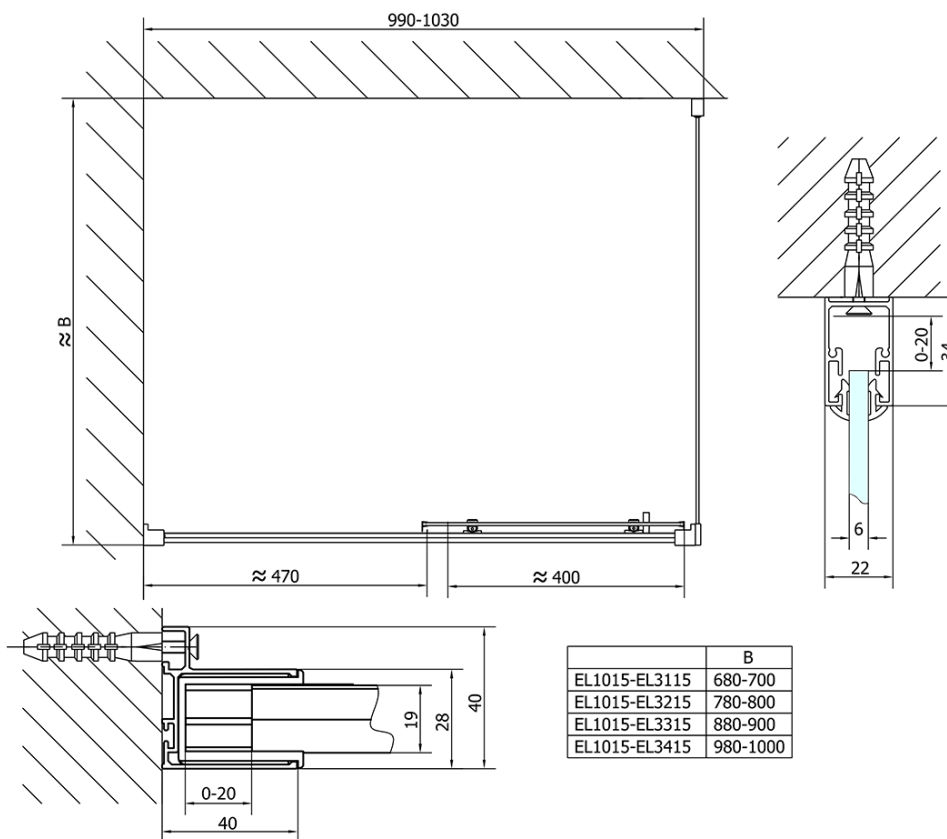

Kod: EL1015

Podstawowe informacje

Marka: Polysan

Seria: EASY

Rozmiary

Szerokość: 1000 mm

Wysokość: 1900 mm

Właściwości

Kolor profilu: Chrom - Aluminium polerowane

Kształt: Drzwi do wnęki

Typ otwierania: Przesuwne

Kierunek otwierania: Uniwersalne

Szerokość wejścia: 400 mm

Rodzaj szkła: Szkło czyste

Grubość szkła: 6 mm

Wymiar montażowy od: 975 mm

Wymiar montażowy do: 1015 mm

Właściwości: Z profilami

Waga / szt.: 30.5 kg

Opakowanie: 1 szt.

Gwarancja: 2 lata

Części zamienne

Zestaw uszczelek pionowych (Kod: NDAE11)

Profil ścienny (Kod: NDAE12)

Karta techniczna

EL1015L

EL1015R

	B
EL1015-EL3115	680-700
EL1015-EL3215	780-800
EL1015-EL3315	880-900
EL1015-EL3415	980-1000