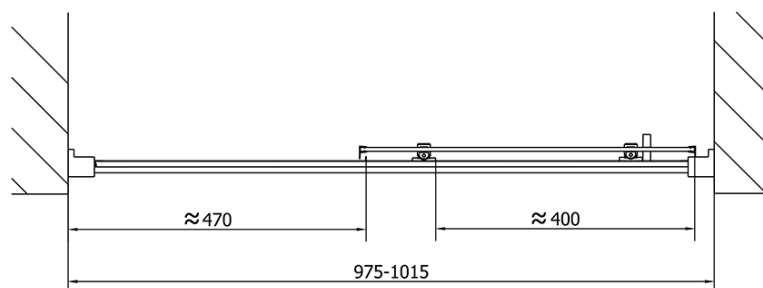

Kolor profilu: Chrom - Aluminium polerowane

Kształt: Drzwi do wnęki

Typ otwierania: Przesuwne

Kierunek otwierania: Uniwersalne

Szerokość wejścia: 400 mm

Rodzaj szkła: Szkło czyste

Grubość szkła: 6 mm

Wymiar montażowy od: 975 mm

Wymiar montażowy do: 1015 mm

Właściwości: Z profilami

Waga / szt.: 30.5 kg

Opakowanie: 1 szt.

Gwarancja: 2 lata

Części zamienne

Zestaw uszczelek pionowych (Kod: NDAE11)

Profil ścienny (Kod: NDAE12)

Dolna rolka wypinana (Kod: NDAE33)

AGEL zestaw instalacyjny blister (Kod: NDAESET)

Górne pokrywy (Kod: NDAE01LP)

Ogranicznik lewy (Kod: NDAE06L)

Rolki górne (Kod: NDAE32)

Ogranicznik prawy (Kod: NDAE06P)

Zestaw uszczelek zaciskane (Kod: NDAE14)

Karta techniczna

EL1015L

EL1015R

	B
EL1015-EL3115	680-700
EL1015-EL3215	780-800
EL1015-EL3315	880-900
EL1015-EL3415	980-1000