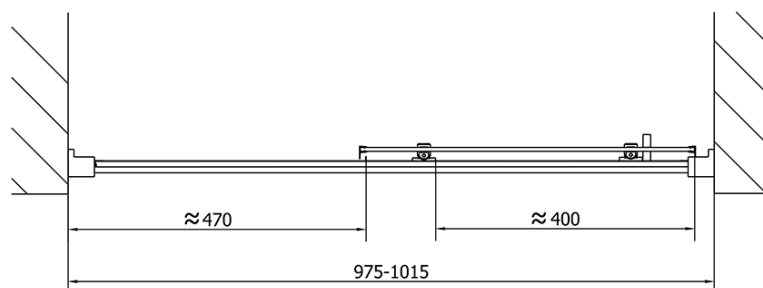

Kolor profilu: Chrom - Aluminium polerowane

Kształt: Drzwi do wnęki

Typ otwierania: Przesuwne

Kierunek otwierania: Uniwersalne

Szerokość wejścia: 400 mm

Rodzaj szkła: Szkło czyste

Grubość szkła: 6 mm

Wymiar montażowy od: 975 mm

Wymiar montażowy do: 1015 mm

Właściwości: Z profilami

Waga / szt.: 30.5 kg

Opakowanie: 1 szt.

Gwarancja: 2 lata

Części zamienne

Zestaw uszczelek pionowych do szkła 6/6mm, 1900mm (Kod: NDAE11)

Profil ścienny (Kod: NDAE12)

Dolna rolka wypinana (Kod: NDAE33)

AGEL zestaw instalacyjny blister (Kod: NDAESET)

Górne pokrywy (Kod: NDAE01LP)

Ogranicznik lewy (Kod: NDAE06L)

Rolki górne (Kod: NDAE32)

Ogranicznik prawy (Kod: NDAE06P)

Uszczelek zaciskane 1900mm (Kod: NDAE14)

Karta techniczna

EL1015L

EL1015R

	B
EL1015-EL3115	680-700
EL1015-EL3215	780-800
EL1015-EL3315	880-900
EL1015-EL3415	980-1000