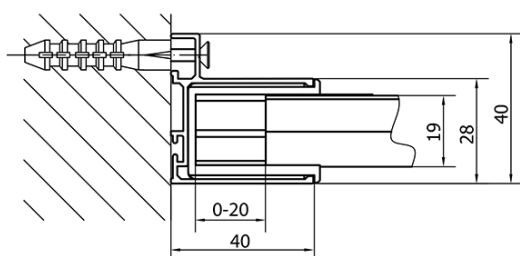

Kolor profilu: Chrom - Aluminium polerowane

Kształt: Drzwi do wnęki

Typ otwierania: Przesuwne

Kierunek otwierania: Uniwersalne

Szerokość wejścia: 400 mm

Rodzaj szkła: Szkło czyste

Grubość szkła: 6 mm

Wymiar montażowy od: 975 mm

Wymiar montażowy do: 1015 mm

Właściwości: Z profilami

Waga / szt.: 30.5 kg

Opakowanie: 1 szt.

Gwarancja: 2 lata

Części zamienne

Zestaw uszczelek pionowych do szkła 6/6mm, 1900mm (Kod: NDAE11)

Profil ścienny (Kod: NDAE12)

Dolna rolka wypinana (Kod: NDAE33)

AGEL zestaw instalacyjny blister (Kod: NDAESET)

Górne pokrywy (Kod: NDAE01LP)

Ogranicznik lewy (Kod: NDAE06L)

Rolki górne (Kod: NDAE32)

Ogranicznik prawy (Kod: NDAE06P)

Uszczelek zaciskane 1900mm (Kod: NDAE14)

Karta techniczna

EL1015L

EL1015R

	B
EL1015-EL3115	680-700
EL1015-EL3215	780-800
EL1015-EL3315	880-900
EL1015-EL3415	980-1000