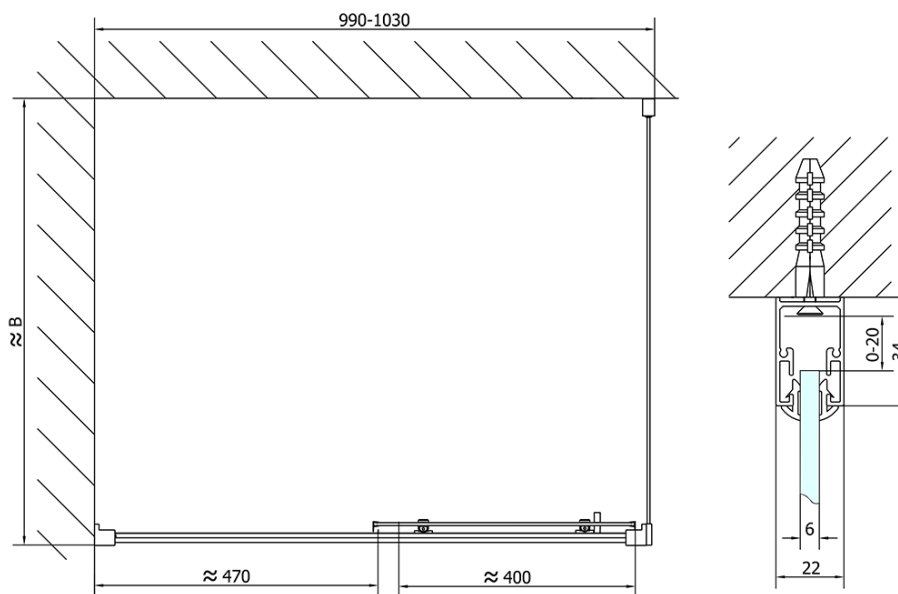

Kolor profilu: Chrom - Aluminium polerowane

Kształt: Drzwi do wnęki

Typ otwierania: Przesuwne

Kierunek otwierania: Uniwersalne

Szerokość wejścia: 400 mm

Rodzaj szkła: Szkło czyste

Grubość szkła: 6 mm

Wymiar montażowy od: 975 mm

Wymiar montażowy do: 1015 mm

Właściwości: Z profilami

Waga / szt.: 30.5 kg

Opakowanie: 1 szt.

Gwarancja: 2 lata

Części zamienne

Zestaw uszczelek pionowych do szkła 6/6mm, 1900mm (Kod: NDAE11)

Profil ścienny (Kod: NDAE12)

Karta techniczna

EL1015L

EL1015R

	B
EL1015-EL3115	680-700
EL1015-EL3215	780-800
EL1015-EL3315	880-900
EL1015-EL3415	980-1000