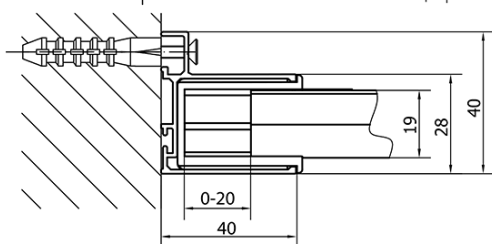

Kolor profilu: Chrom - Aluminium polerowane

Kształt: Drzwi do wnęki

Typ otwierania: Przesuwne

Kierunek otwierania: Uniwersalne

Szerokość wejścia: 400 mm

Rodzaj szkła: Szkło czyste

Grubość szkła: 6 mm

Wymiar montażowy od: 975 mm

Wymiar montażowy do: 1015 mm

Właściwości: Z profilami

Waga / szt.: 30.5 kg

Opakowanie: 1 szt.

Gwarancja: 2 lata

Części zamienne

Zestaw uszczelek pionowych do szkła 6/6mm, 1900mm (Kod: NDAE11)

Profil ścienny (Kod: NDAE12)

Karta techniczna

EL1015L

EL1015R

	B
EL1015-EL3115	680-700
EL1015-EL3215	780-800
EL1015-EL3315	880-900
EL1015-EL3415	980-1000