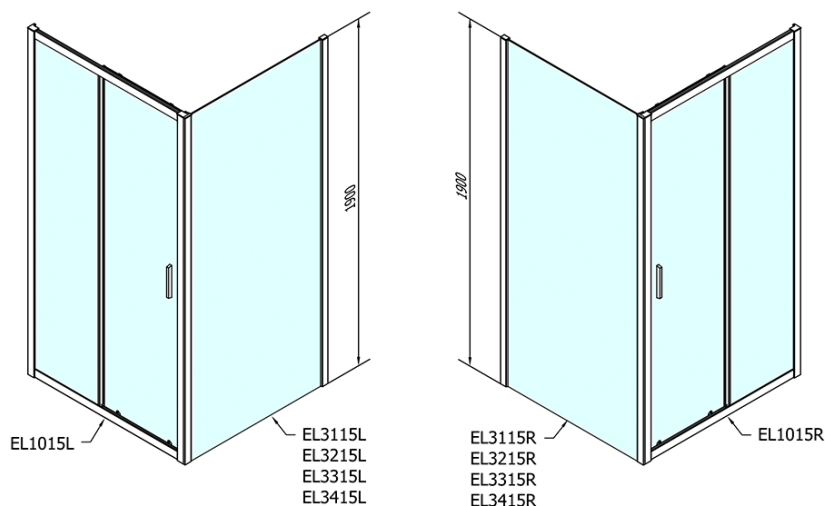

Kolor profilu: Chrom - Aluminium polerowane

Kształt: Drzwi do wnęki

Typ otwierania: Przesuwne

Kierunek otwierania: Uniwersalne

Szerokość wejścia: 400 mm

Rodzaj szkła: Szkło czyste

Grubość szkła: 6 mm

Wymiar montażowy od: 975 mm

Wymiar montażowy do: 1015 mm

Właściwości: Z profilami

Waga / szt.: 30.5 kg

Opakowanie: 1 szt.

Gwarancja: 2 lata

Części zamienne

Zestaw uszczelek pionowych do szkła 6/6mm, 1900mm (Kod: NDAE11)

Profil ścienny (Kod: NDAE12)

Dolna rolka wypinana (Kod: NDAE33)

AGEL zestaw instalacyjny blister (Kod: NDAESET)

Górne pokrywy (Kod: NDAE01LP)

Ogranicznik lewy (Kod: NDAE06L)

Rolki górne (Kod: NDAE32)

Ogranicznik prawy (Kod: NDAE06P)

Uszczelek zaciskane 1900mm (Kod: NDAE14)

Karta techniczna

EL1015L

EL1015R

	B
EL1015-EL3115	680-700
EL1015-EL3215	780-800
EL1015-EL3315	880-900
EL1015-EL3415	980-1000