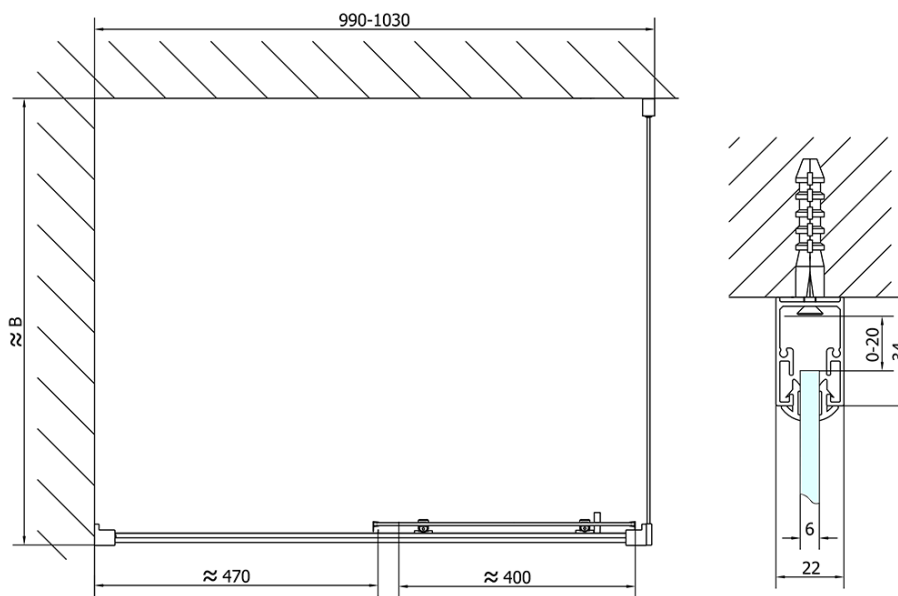

Kolor profilu: Chrom - Aluminium polerowane

Kształt: Drzwi do wnęki

Typ otwierania: Przesuwne

Kierunek otwierania: Uniwersalne

Szerokość wejścia: 400 mm

Rodzaj szkła: Szkło czyste

Grubość szkła: 6 mm

Wymiar montażowy od: 975 mm

Wymiar montażowy do: 1015 mm

Właściwości: Z profilami

Waga / szt.: 30.5 kg

Opakowanie: 1 szt.

Gwarancja: 2 lata

Części zamienne

Zestaw uszczelek pionowych (Kod: NDAE11)

Profil ścienny (Kod: NDAE12)

Karta techniczna

EL1015L

EL1015R

	B
EL1015-EL3115	680-700
EL1015-EL3215	780-800
EL1015-EL3315	880-900
EL1015-EL3415	980-1000