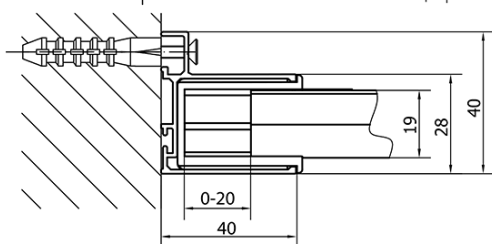

Kolor profilu: Chrom - Aluminium polerowane

Kształt: Drzwi do wnęki

Typ otwierania: Przesuwne

Kierunek otwierania: Uniwersalne

Szerokość wejścia: 400 mm

Rodzaj szkła: Szkło czyste

Grubość szkła: 6 mm

Wymiar montażowy od: 975 mm

Wymiar montażowy do: 1015 mm

Właściwości: Z profilami

Waga / szt.: 30.5 kg

Opakowanie: 1 szt.

Gwarancja: 2 lata

Części zamienne

Zestaw uszczelek pionowych (Kod: NDAE11)

Profil ścienny (Kod: NDAE12)

Karta techniczna

EL1015L

EL1015R

	B
EL1015-EL3115	680-700
EL1015-EL3215	780-800
EL1015-EL3315	880-900
EL1015-EL3415	980-1000