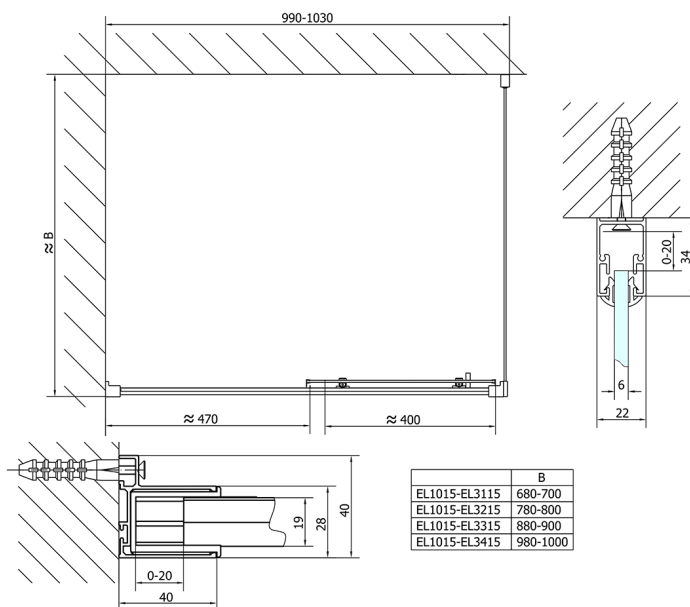

EASY drzwi prysznicowe 1000mm, szkło czyste

Kod: EL1015

Rozmiary

Szerokość: 1000 mm

Wysokość: 1900 mm

Właściwości

Gwarancja: 2 lata

Karta techniczna

EL1015L

EL1015R

	B
EL1015-EL3115	680-700
EL1015-EL3215	780-800
EL1015-EL3315	880-900
EL1015-EL3415	980-1000