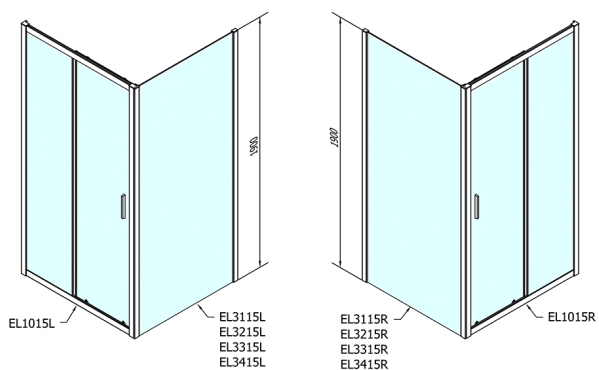

EASY drzwi prysznicowe 1000mm, szkło czyste

Kod: EL1015

Rozmiary

Szerokość: 1000 mm

Wysokość: 1900 mm

Właściwości

Gwarancja: 2 lata

Karta techniczna

EL1015L

EL1015R

	B
EL1015-EL3115	680-700
EL1015-EL3215	780-800
EL1015-EL3315	880-900
EL1015-EL3415	980-1000