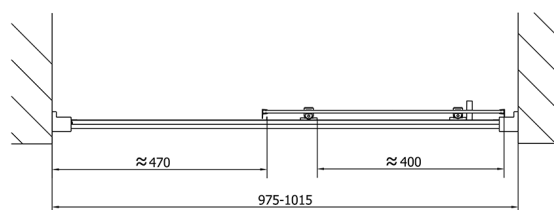

EASY drzwi prysznicowe 1000mm, szkło czyste

Kod: EL1015

Rozmiary

Szerokość: 1000 mm

Wysokość: 1900 mm

Właściwości

Gwarancja: 2 lata

Karta techniczna

EL1015L

EL1015R

	B
EL1015-EL3115	680-700
EL1015-EL3215	780-800
EL1015-EL3315	880-900
EL1015-EL3415	980-1000