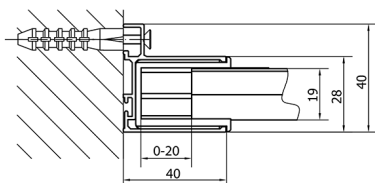

EASY drzwi prysznicowe 1000mm, szkło czyste

Kod: EL1015

Rozmiary

Szerokość: 1000 mm

Wysokość: 1900 mm

Właściwości

Gwarancja: 2 lata

Karta techniczna

EL1015L

EL1015R

	B
EL1015-EL3115	680-700
EL1015-EL3215	780-800
EL1015-EL3315	880-900
EL1015-EL3415	980-1000