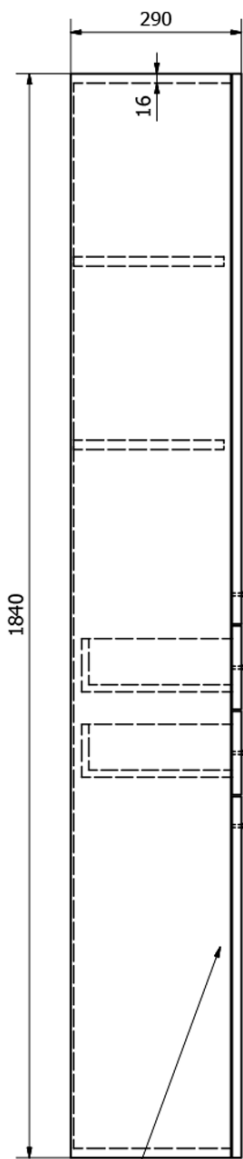

ZOJA/KERAMIA FRESH szafka wysoka z koszem na bieliznę
50x184x29cm, dąb platin

Karta techniczna

KOŠ