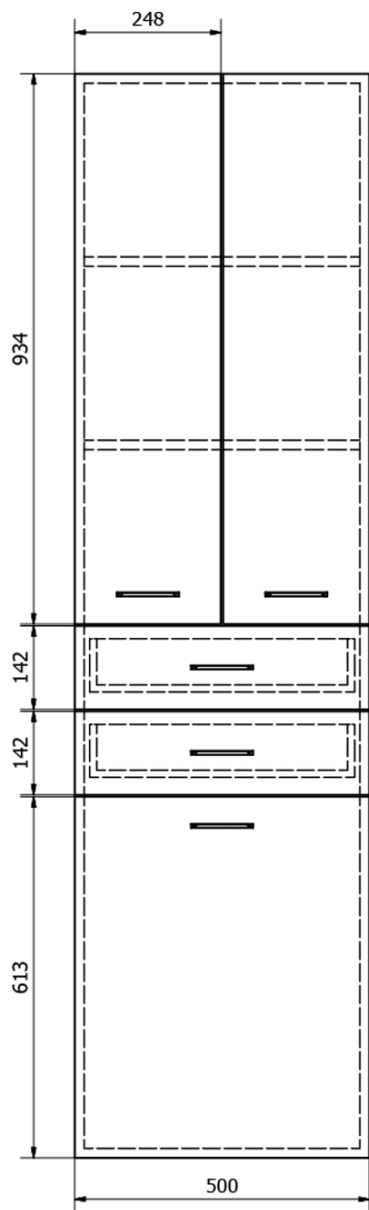

ZOJA/KERAMIA FRESH szafka wysoka z koszem na bieliznę
50x184x29cm, dąb platin

Karta techniczna

KOŠ