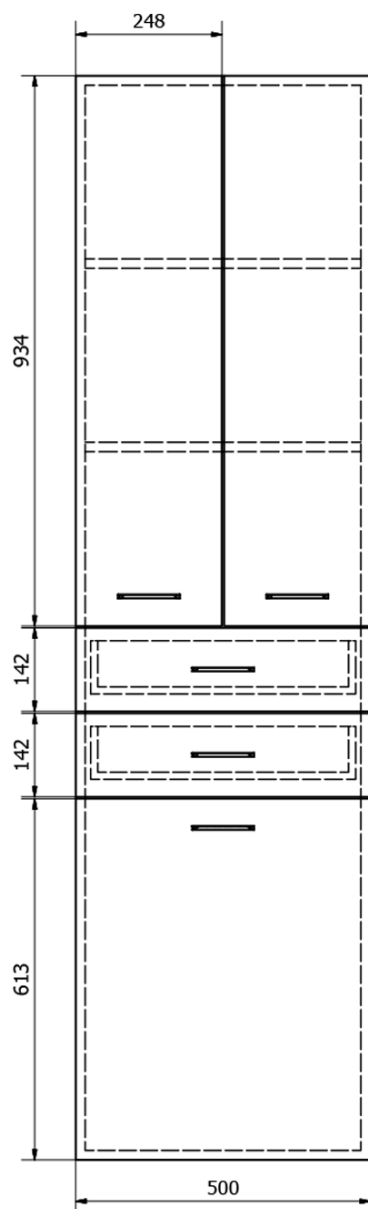

ZOJA/KERAMIA FRESH szafka wysoka z koszem na bieliznę
50x184x29cm, dąb platin

Karta techniczna

KOŠ