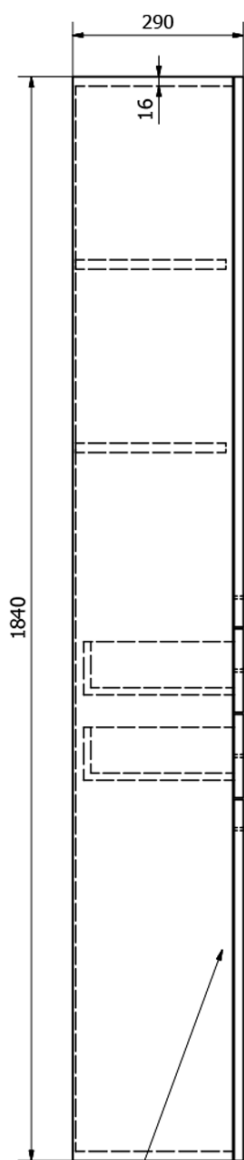

ZOJA/KERAMIA FRESH szafka wysoka z koszem na bieliznę
50x184x29cm, dąb platin

Karta techniczna

KOŠ