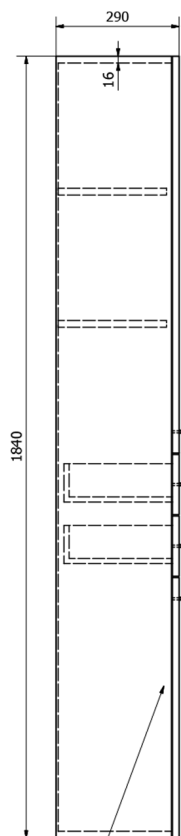

ZOJA/KERAMIA FRESH szafka wysoka z koszem na bieliznę 50x184x29cm, dąb platin

Kod: 51295

Rozmiary

Szerokość: 500 mm
Wysokość: 1840 mm
Głębokość: 290 mm

Właściwości

Kolor: Brązowy
Dekor: Dąb platin
Materiał: MDF/laminat
Gwarancja: 2 lata

Karta techniczna

KOŠ