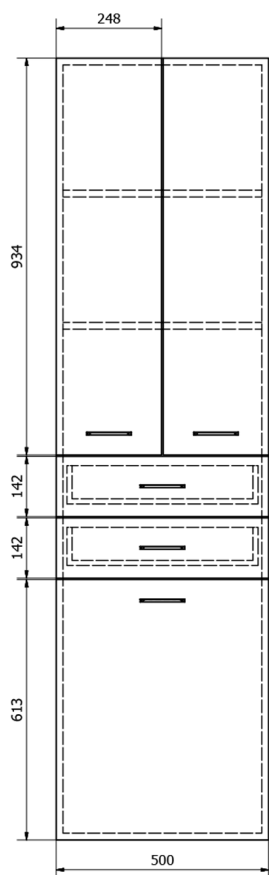

ZOJA/KERAMIA FRESH szafka wysoka z koszem na bieliznę 50x184x29cm, dąb platin

Kod: 51295

Rozmiary

Szerokość: 500 mm
Wysokość: 1840 mm
Głębokość: 290 mm

Właściwości

Kolor: Brązowy
Dekor: Dąb platin
Materiał: MDF/laminat
Gwarancja: 2 lata

Karta techniczna

KOŠ