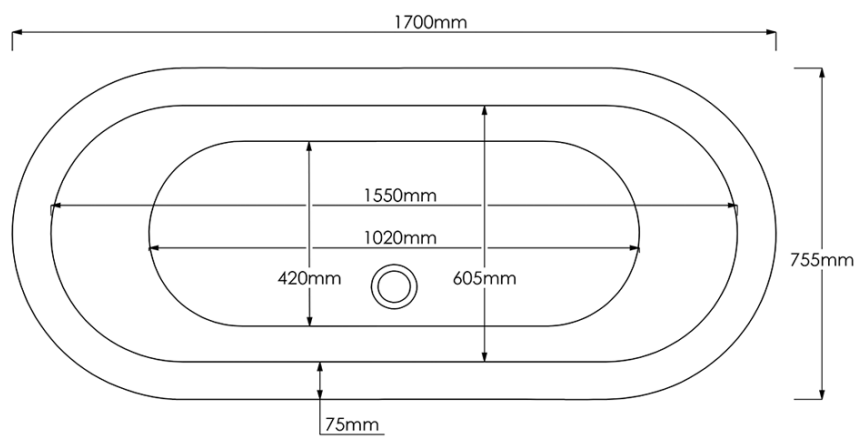

LABE wanna wolnostojąca 170x76x57cm, biała

Kod: LA170

Rozmiary

Długość: 1700 mm

Szerokość: 760 mm

Wysokość: 555 mm

Objętość: 180 l

Właściwości

Kolor: Biały

Materiał: Akryl

Gwarancja: 2 lata

Karta techniczna

Panel 1700 x 755

1700 x 755