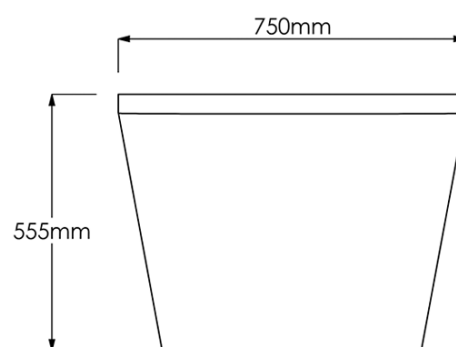

LABE wanna wolnostojąca 170x76x57cm, biała

Kod: LA170

Rozmiary

Długość: 1700 mm

Szerokość: 760 mm

Wysokość: 555 mm

Objętość: 180 l

Właściwości

Kolor: Biały

Materiał: Akryl

Gwarancja: 2 lata

Karta techniczna

Panel 1700 x 755

1700 x 755