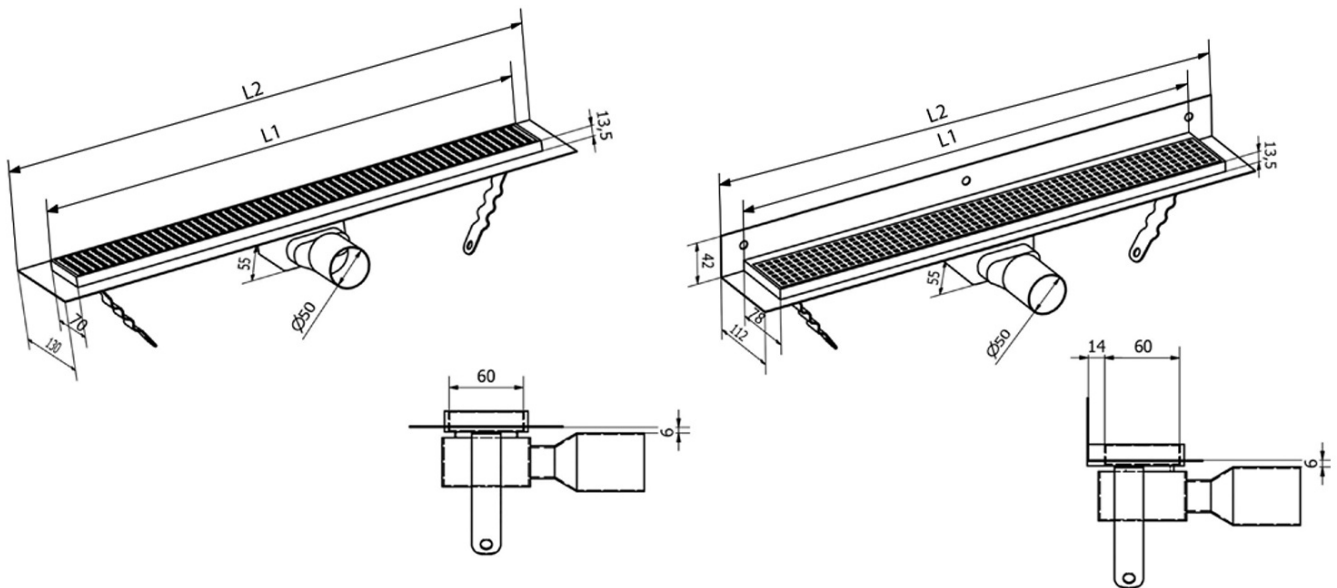

## Rozmiary

Długość: 750 mm  
Szerokość: 112 mm  
Wysokość: 55 mm

## Właściwości

Kolor: Stal nierdzewna  
Materiał: Stal nierdzewna  
Instalacja: Przy ścianie - do płytek  
Średnica odpływu: 50 mm  
Długość odpływu liniowego od: 750 mm  
Długość odpływu liniowego do: 750 mm  
Waga / szt.: 2.42 kg  
Opakowanie: 1 szt.  
Gwarancja: 2 lata

## Części zamienne

MANUS O-ring gumowy (Kod: NDGM1)  
MANUS syfon do odpływów podłogowych (Kod: NDGM2)  
MANUS - korek gumowy (Kod: NDGM3)

Karta techniczna

| Instalační rozměry |     |     |     |     |       |       |       |
|--------------------|-----|-----|-----|-----|-------|-------|-------|
| L1 (mm)            | 590 | 690 | 790 | 890 | 990   | 1 090 | 1 190 |
| L2 (mm)            | 650 | 750 | 850 | 950 | 1 050 | 1 150 | 1 250 |