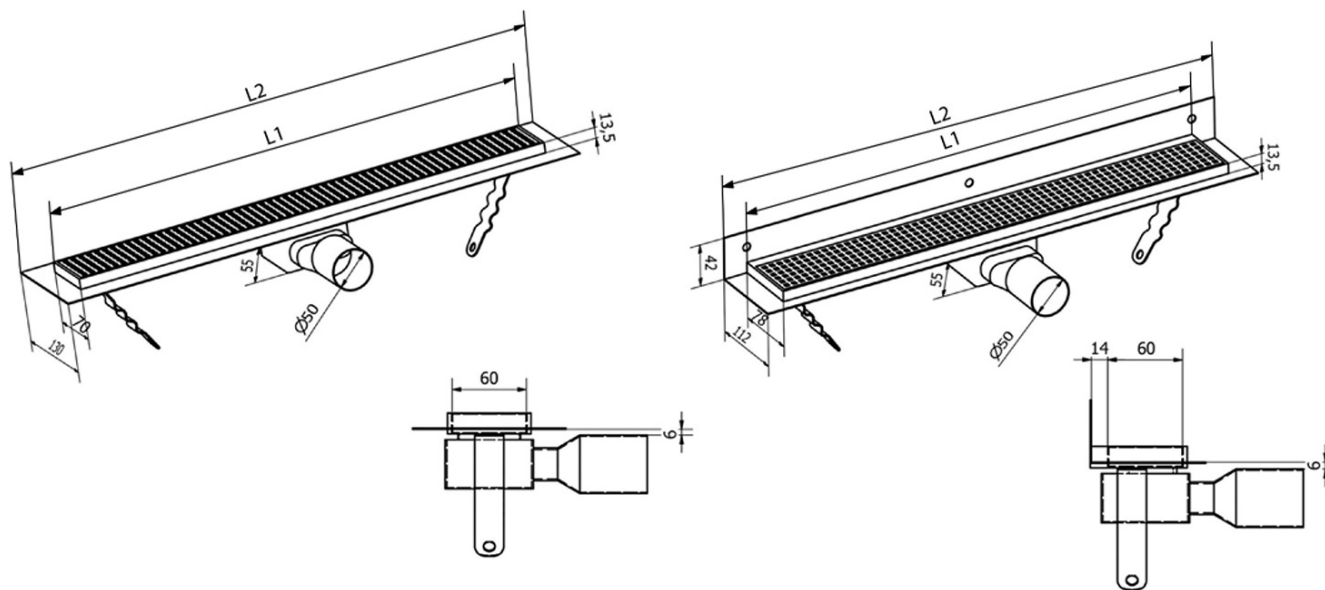

MANUS ONDA odpływ liniowy ze stali nierdzewnej z rusztem, naścienne, L-850, DN50

Kod: GMO24

Podstawowe informacje

Marka: Gelco
Seria: MANUS

Rozmiary

Długość: 850 mm
Szerokość: 112 mm
Wysokość: 55 mm

Właściwości

Kolor: Stal nierdzewna
Materiał: Stal nierdzewna
Instalacja: Przy ścianie - ruszt
Średnica odpływu: 50 mm
Długość odpływu liniowego od: 850 mm
Długość odpływu liniowego do: 850 mm
Waga / szt.: 2.56 kg
Opakowanie: 1 szt.
Gwarancja: 2 lata

Części zamienne

MANUS O-ring gumowy (Kod: NDGM1)
MANUS - syfon do Manus (Kod: NDGM2)
MANUS - korek gumowy (Kod: NDGM3)

Karta technická

Instalační rozměry							
L1 (mm)	590	690	790	890	990	1 090	1 190
L2 (mm)	650	750	850	950	1 050	1 150	1 250