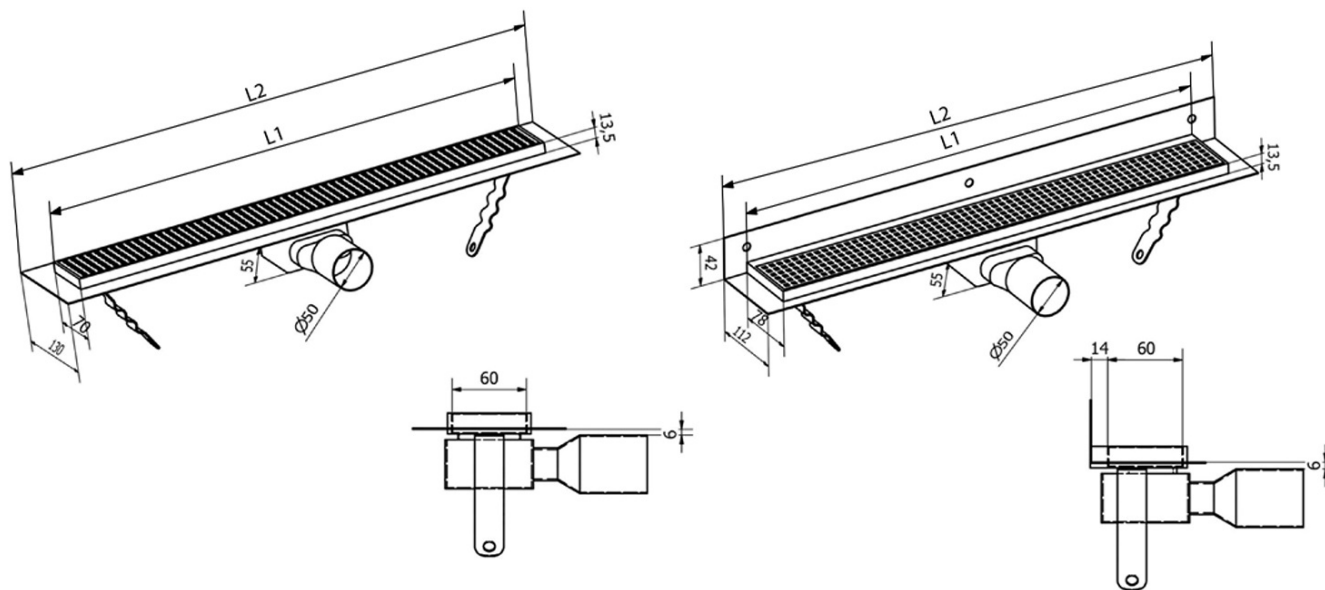

## Rozmiary

Długość: 850 mm  
Szerokość: 112 mm  
Wysokość: 55 mm

## Właściwości

Kolor: Stal nierdzewna  
Materiał: Stal nierdzewna  
Instalacja: Przy ścianie - ruszt  
Średnica odpływu: 50 mm  
Długość odpływu liniowego od: 850 mm  
Długość odpływu liniowego do: 850 mm  
Waga / szt.: 2.56 kg  
Opakowanie: 1 szt.  
Gwarancja: 2 lata

## Części zamienne

MANUS O-ring gumowy (Kod: NDGM1)  
MANUS syfon do odpływów podłogowych (Kod: NDGM2)  
MANUS - korek gumowy (Kod: NDGM3)

Karta techniczna

Instalační rozměry							
L1 (mm)	590	690	790	890	990	1 090	1 190
L2 (mm)	650	750	850	950	1 050	1 150	1 250