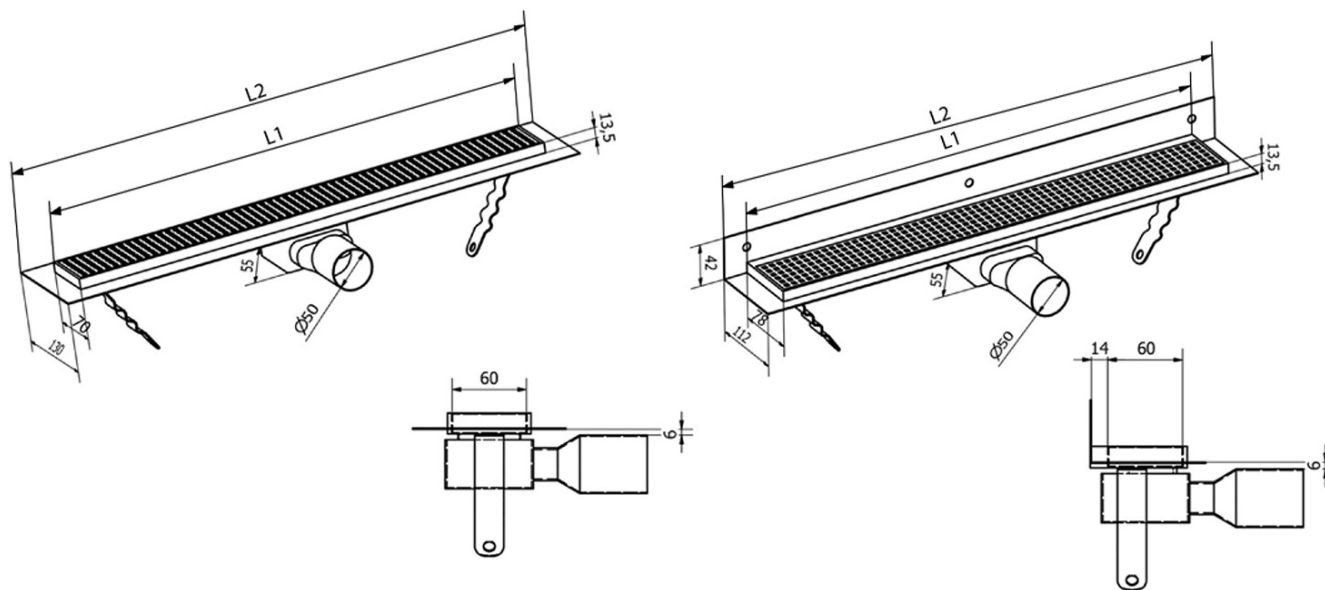

MANUS ONDA odpływ liniowy ze stali nierdzewnej z rusztem, naścienne, L-850, DN50

Kod: GMO24

Podstawowe informacje

Marka: Gelco
Seria: MANUS

Rozmiary

Długość: 850 mm
Szerokość: 112 mm
Wysokość: 55 mm

Właściwości

Kolor: Stal nierdzewna
Materiał: Stal nierdzewna
Instalacja: Przy ścianie - ruszt
Średnica odpływu: 50 mm
Długość odpływu liniowego od: 850 mm
Długość odpływu liniowego do: 850 mm
Waga / szt.: 2.56 kg
Opakowanie: 1 szt.
Gwarancja: 2 lata

Części zamienne

MANUS O-ring gumowy (Kod: NDGM1)
MANUS syfon do odpływów podłogowych (Kod: NDGM2)
MANUS - korek gumowy (Kod: NDGM3)

Karta technická

Instalační rozměry

L1 (mm)	590	690	790	890	990	1 090	1 190
L2 (mm)	650	750	850	950	1 050	1 150	1 250