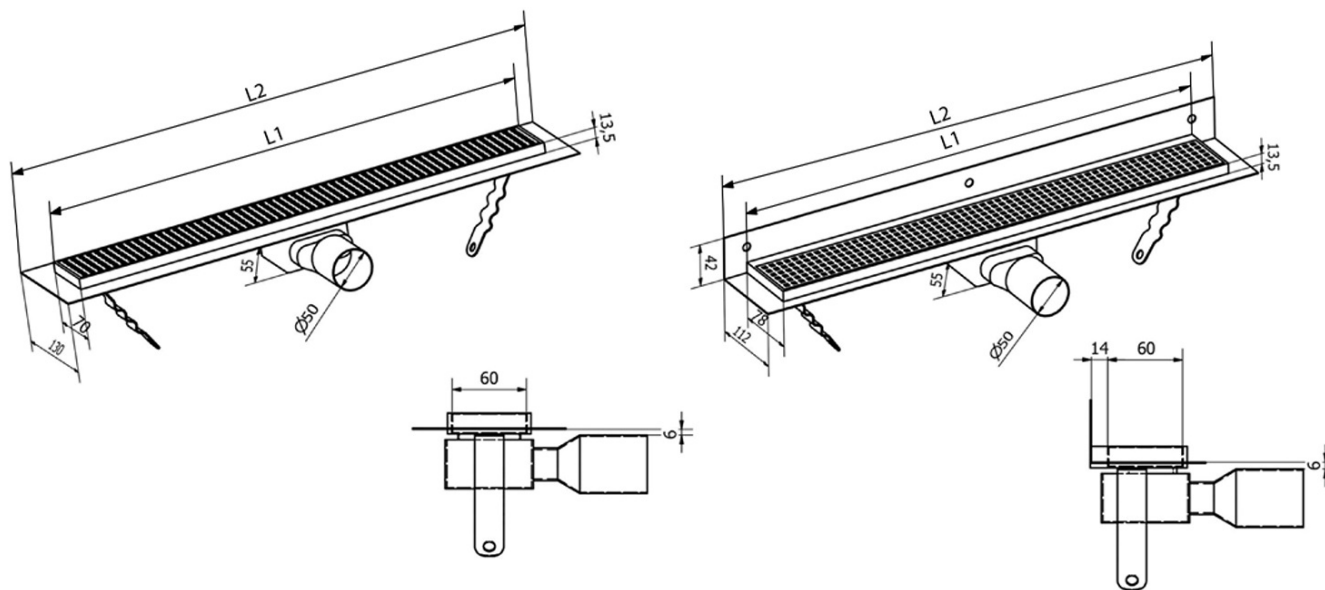

MANUS ONDA odpływ liniowy ze stali nierdzewnej z rusztem, naścienne, L-750, DN50

Kod: GMO23

Podstawowe informacje

Marka: Gelco
Seria: MANUS

Rozmiary

Długość: 750 mm
Szerokość: 112 mm
Wysokość: 55 mm

Właściwości

Kolor: Stal nierdzewna
Materiał: Stal nierdzewna
Instalacja: Przy ścianie - ruszt
Średnica odpływu: 50 mm
Długość odpływu liniowego od: 750 mm
Długość odpływu liniowego do: 750 mm
Waga / szt.: 2.42 kg
Opakowanie: 1 szt.
Gwarancja: 2 lata

Części zamienne

MANUS O-ring gumowy (Kod: NDGM1)
MANUS syfon do odpływów podłogowych (Kod: NDGM2)
MANUS - korek gumowy (Kod: NDGM3)

Karta techniczna

Instalační rozměry							
L1 (mm)	590	690	790	890	990	1 090	1 190
L2 (mm)	650	750	850	950	1 050	1 150	1 250