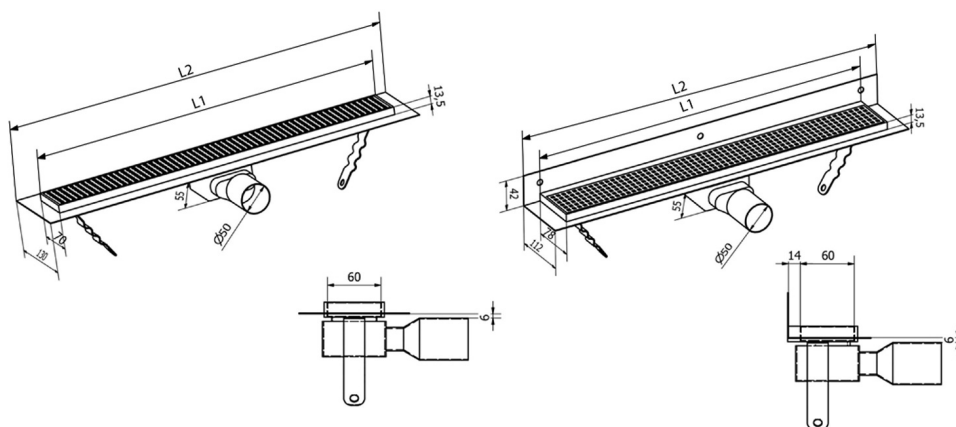

MANUS ONDA odpływ liniowy ze stali nierdzewnej z rusztem, naścienne, L-750, DN50

Kod: GMO23

Rozmiary

Długość: 750 mm

Szerokość: 112 mm

Wysokość: 55 mm

Właściwości

Kolor: Stal nierdzewna

Materiał: Stal nierdzewna

Gwarancja: 2 lata

Karta techniczna

Instalační rozměry

L1 (mm)	590	690	790	890	990	1 090	1 190
L2 (mm)	650	750	850	950	1 050	1 150	1 250