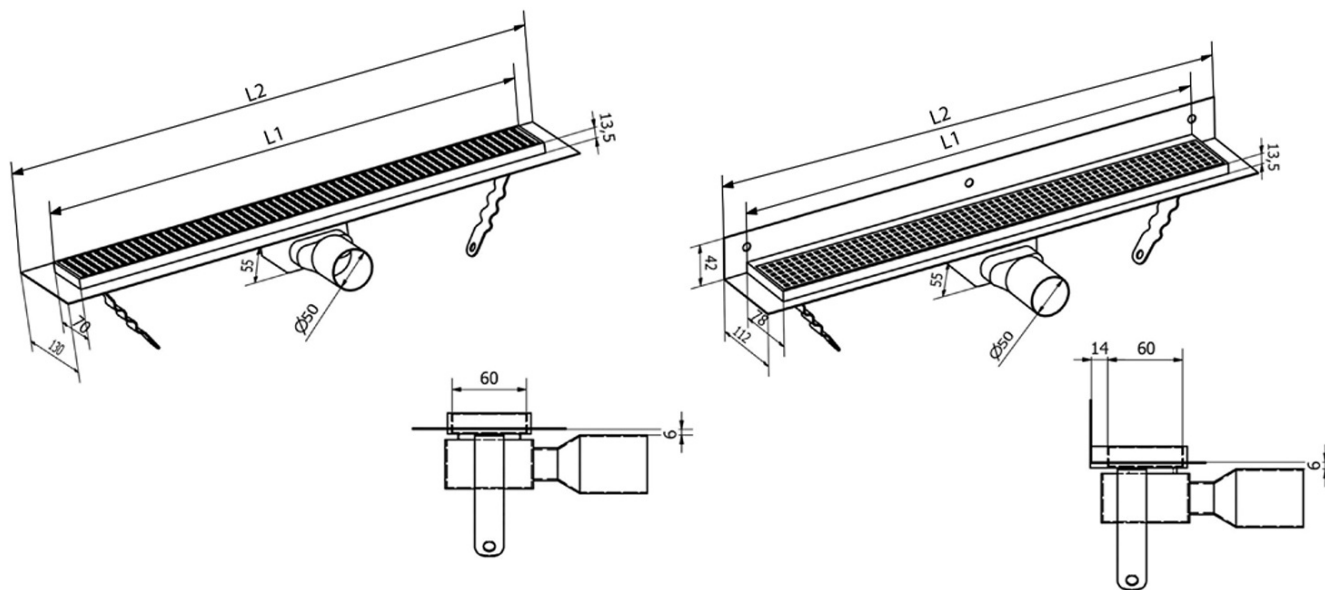

## Rozmiary

Długość: 650 mm  
Szerokość: 112 mm  
Wysokość: 55 mm

## Właściwości

Kolor: Stal nierdzewna  
Materiał: Stal nierdzewna  
Instalacja: Przy ścianie - ruszt  
Średnica odpływu: 50 mm  
Długość odpływu liniowego od: 650 mm  
Długość odpływu liniowego do: 650 mm  
Waga / szt.: 2.2 kg  
Opakowanie: 1 szt.  
Gwarancja: 2 lata

## Części zamienne

MANUS O-ring gumowy (Kod: NDGM1)  
MANUS - syfon do Manus (Kod: NDGM2)  
MANUS - korek gumowy (Kod: NDGM3)

Karta techniczna

Instalační rozměry							
L1 (mm)	590	690	790	890	990	1 090	1 190
L2 (mm)	650	750	850	950	1 050	1 150	1 250