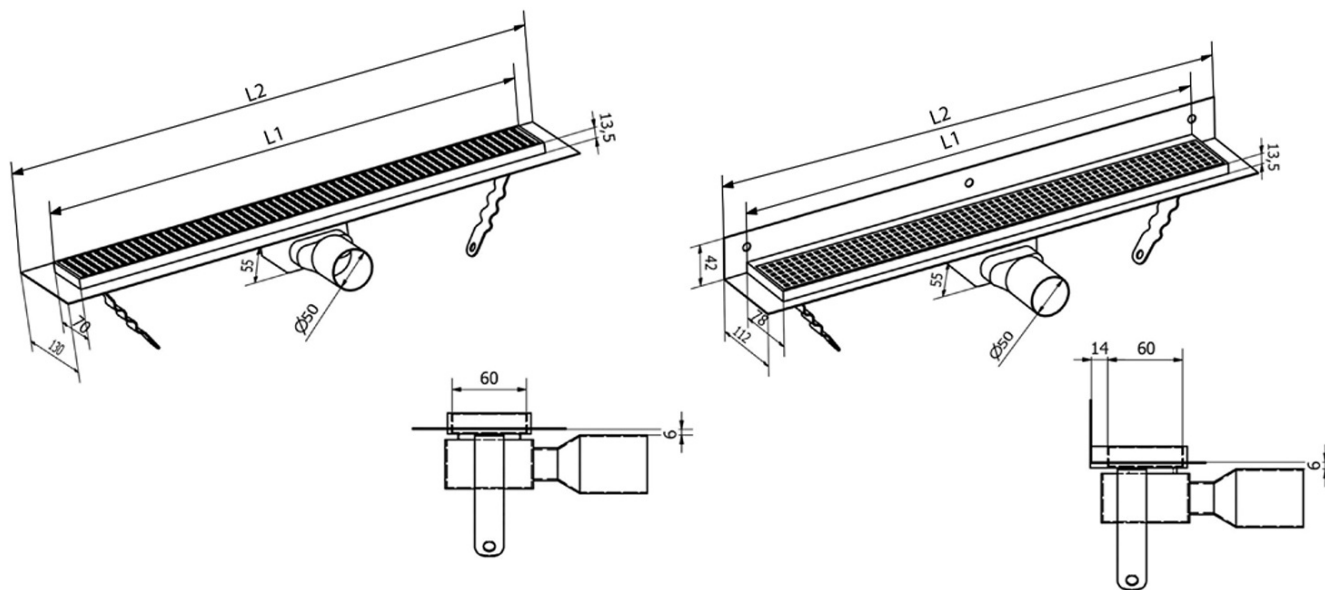

MANUS ONDA odpływ liniowy ze stali nierdzewnej z rusztem, naścienne, L-650, DN50

Kod: GMO22

Podstawowe informacje

Marka: Gelco
Seria: MANUS

Rozmiary

Długość: 650 mm
Szerokość: 112 mm
Wysokość: 55 mm

Właściwości

Kolor: Stal nierdzewna
Materiał: Stal nierdzewna
Instalacja: Przy ścianie - ruszt
Średnica odpływu: 50 mm
Długość odpływu liniowego od: 650 mm
Długość odpływu liniowego do: 650 mm
Waga / szt.: 2.2 kg
Opakowanie: 1 szt.
Gwarancja: 2 lata

Części zamienne

MANUS O-ring gumowy (Kod: NDGM1)
MANUS - syfon do Manus (Kod: NDGM2)
MANUS - korek gumowy (Kod: NDGM3)

Karta techniczna

Instalační rozměry							
L1 (mm)	590	690	790	890	990	1 090	1 190
L2 (mm)	650	750	850	950	1 050	1 150	1 250