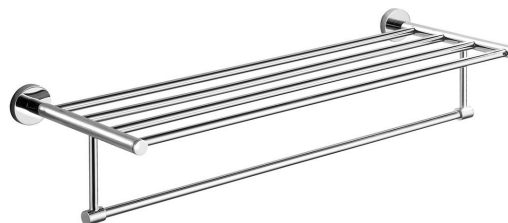

SAMBA półka na ręczniki z relingiem

Kod: SB114

Podstawowe informacje

Marka: Aqualine

Seria: SAMBA

Rozmiary

Długość: 625 mm

Szerokość: 625 mm

Wysokość: 130 mm

Głębokość: 210 mm

Właściwości

Kolor: Chrom

Materiał: Stop

Kształt: Obłe

Rodzaj: Wieszak na ręczniki: z półką

Instalacja: Wiercenie

Waga / szt.: 1.88 kg

Opakowanie: 1 szt.

Gwarancja: 2 lata

Części zamienne

Zestaw montażowy do SB (Kod: NDSB)

Karta techniczna