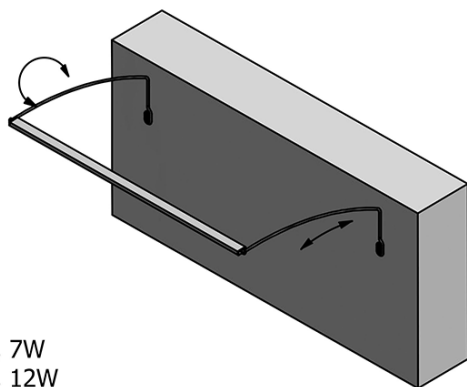

Materiał: Aluminium

Typ oświetlenia: LED

Sterowanie oświetleniem: Sensor dotykowy, Ściemniacz

Stopień ochrony: IP67

Napięcie: 230 V

Moc: 15 W

Kolor LED: Neutralny (4 000 - 5 000 K)

Luminacja: 1200 lm

Waga / szt.: 0.86 kg

Opakowanie: 1 szt.

Gwarancja: 2 lata

TREX TOUCH LED oświetlenie ścienne 102cm 15W,
czujnik dotykowy, aluminium

Karta techniczna

- ED463- 470mm, 7W
- ED472- 770mm, 12W
- ED486- 1020mm, 15W