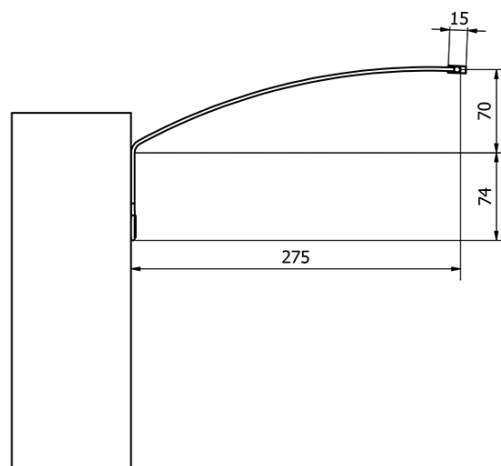

Waga / szt.: 0.86 kg

Opakowanie: 1 szt.

Gwarancja: 2 lata

TREX TOUCH LED oświetlenie ścienne 102cm 15W,
czujnik dotykowy, aluminium

Karta techniczna

- ED463- 470mm, 7W
- ED472- 770mm, 12W
- ED486- 1020mm, 15W