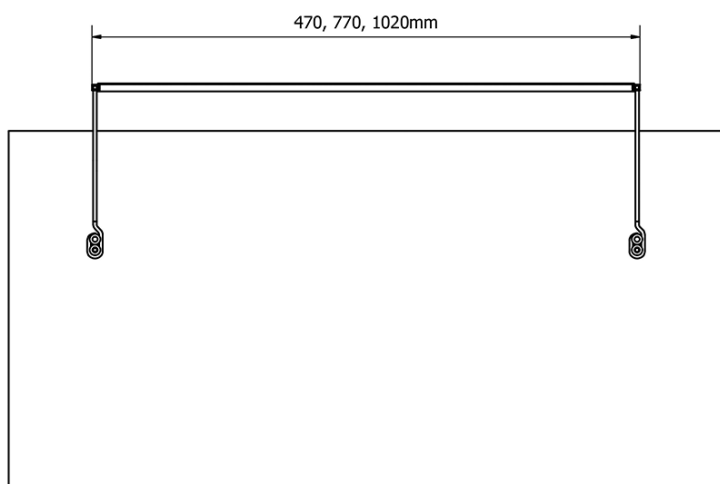

Materiał: Aluminium

Typ oświetlenia: LED

Sterowanie oświetleniem: Sensor dotykowy, Ściemniacz

Stopień ochrony: IP67

Napięcie: 230 V

Moc: 15 W

Kolor LED: Neutralny (4 000 - 5 000 K)

Luminacja: 1200 lm

Waga / szt.: 0.86 kg

Opakowanie: 1 szt.

Gwarancja: 2 lata

TREX TOUCH LED oświetlenie ścienne 102cm 15W,
czujnik dotykowy, aluminium

Karta techniczna

- ED463- 470mm, 7W
- ED472- 770mm, 12W
- ED486- 1020mm, 15W