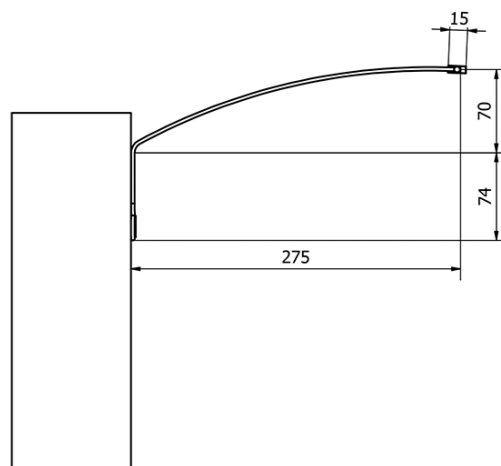

Waga / szt.: 0.86 kg

Opakowanie: 1 szt.

Gwarancja: 2 lata

TREX TOUCH LED oświetlenie ścienne 102cm 15W,
czujnik dotykowy, aluminium

Karta techniczna

ED463- 470mm, 7W
ED472- 770mm, 12W
ED486- 1020mm, 15W