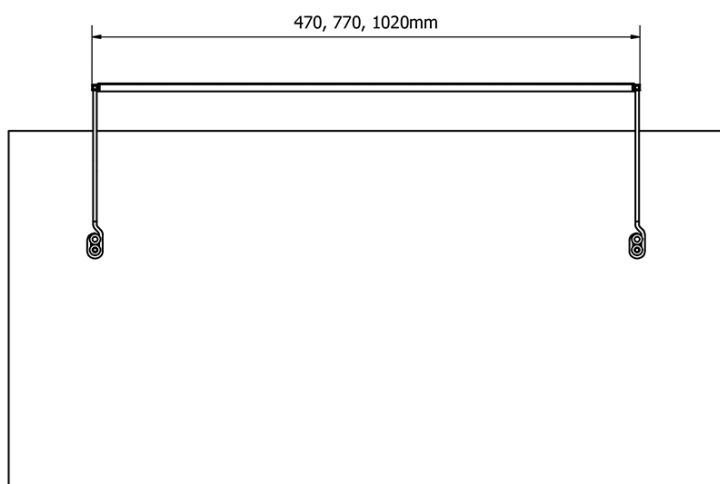

Materiał: Aluminium

Typ oświetlenia: LED

Sterowanie oświetleniem: Sensor dotykowy, Ściemniacz

Stopień ochrony: IP67

Napięcie: 230 V

Moc: 15 W

Kolor LED: Neutralny (4 000 - 5 000 K)

Luminacja: 1200 lm

Waga / szt.: 0.86 kg

Opakowanie: 1 szt.

Gwarancja: 2 lata

TREX TOUCH LED oświetlenie ścienne 102cm 15W,
czujnik dotykowy, aluminium

Karta techniczna

ED463- 470mm, 7W
ED472- 770mm, 12W
ED486- 1020mm, 15W