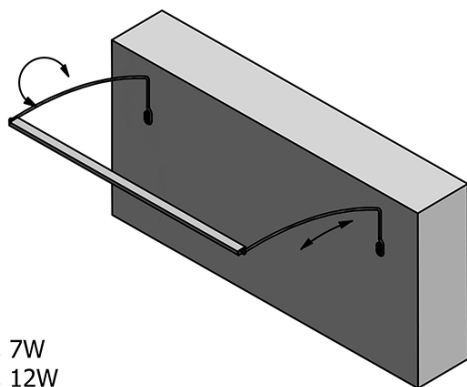

Materiał: Aluminium

Typ oświetlenia: LED

Sterowanie oświetleniem: Sensor dotykowy, Ściemniacz

Stopień ochrony: IP67

Napięcie: 230 V

Moc: 15 W

Kolor LED: Neutralny (4 000 - 5 000 K)

Luminacja: 1200 lm

Waga / szt.: 0.86 kg

Opakowanie: 1 szt.

Gwarancja: 2 lata

TREX TOUCH LED oświetlenie ścienne 102cm 15W,
czujnik dotykowy, aluminium

Karta techniczna

ED463- 470mm, 7W
ED472- 770mm, 12W
ED486- 1020mm, 15W