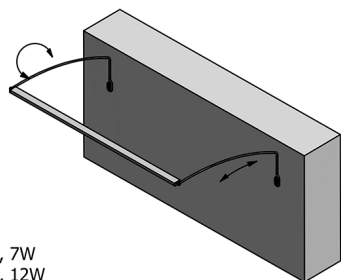

TREX TOUCH LED oświetlenie ścienne 102cm 15W, czujnik dotykowy, aluminium

Kod: ED486

Rozmiary

Szerokość: 1020 mm

Właściwości

Materiał: Aluminium

Gwarancja: 2 lata

Karta techniczna

ED463- 470mm, 7W
 ED472- 770mm, 12W
 ED486- 1020mm, 15W