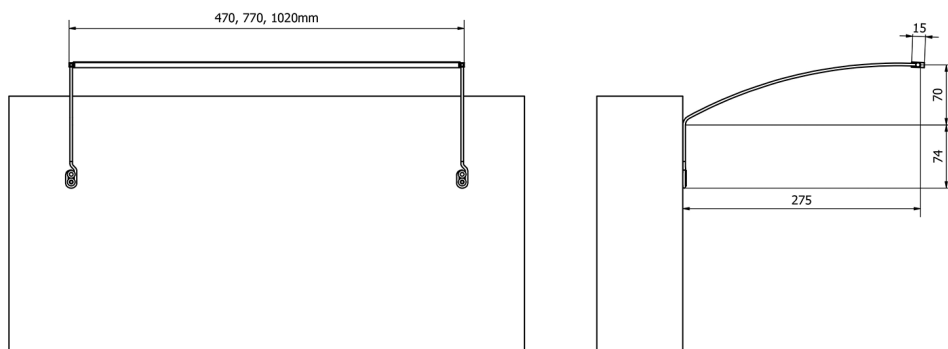

TREX TOUCH LED oświetlenie ścienne 102cm 15W, czujnik dotykowy, aluminium

Kod: ED486

Rozmiary

Szerokość: 1020 mm

Właściwości

Materiał: Aluminium

Gwarancja: 2 lata

Karta techniczna

ED463- 470mm, 7W
 ED472- 770mm, 12W
 ED486- 1020mm, 15W