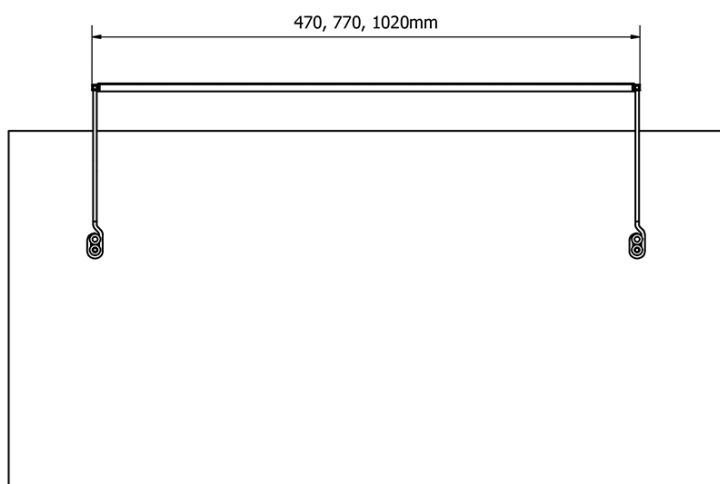

**TREX TOUCH LED oświetlenie ścienne 77cm 12W,
czujnik dotykowy, aluminium**

Kod: ED472

Podstawowe informacje

Marka: Sapho

Seria: TREX

Rozmiary

Szerokość: 770 mm

Właściwości

Materiał: Aluminium

Typ oświetlenia: LED

Sterowanie oświetleniem: Sensor dotykowy, Ściemniacz

Stopień ochrony: IP67

Napięcie: 230 V

Moc: 12 W

Kolor LED: Neutralny (4 000 - 5 000 K)

Luminacja: 930 lm

Waga / szt.: 0.73 kg

Opakowanie: 1 szt.

Gwarancja: 2 lata

TREX TOUCH LED oświetlenie ścienne 77cm 12W,
czujnik dotykowy, aluminium

Karta techniczna

- ED463- 470mm, 7W
- ED472- 770mm, 12W
- ED486- 1020mm, 15W