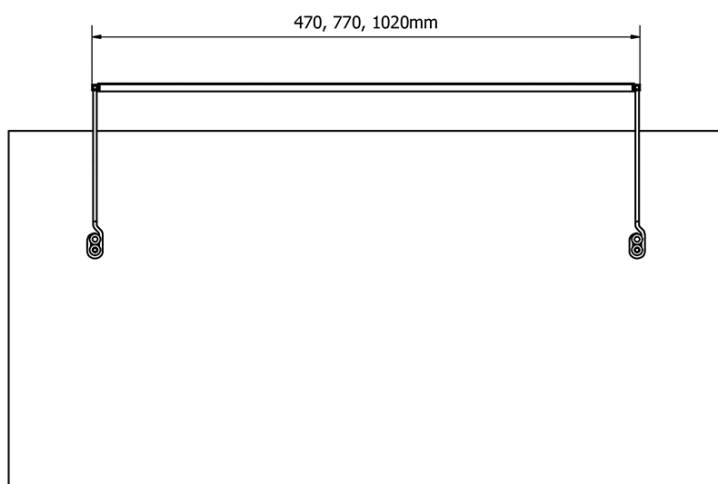

Materiał: Aluminium

Typ oświetlenia: LED

Sterowanie oświetleniem: Sensor dotykowy, Ściemniacz

Stopień ochrony: IP67

Napięcie: 230 V

Moc: 12 W

Kolor LED: Neutralny (4 000 - 5 000 K)

Luminacja: 930 lm

Waga / szt.: 0.73 kg

Opakowanie: 1 szt.

Gwarancja: 2 lata

TREX TOUCH LED oświetlenie ścienne 77cm 12W,
czujnik dotykowy, aluminium

Karta techniczna

- ED463- 470mm, 7W
- ED472- 770mm, 12W
- ED486- 1020mm, 15W