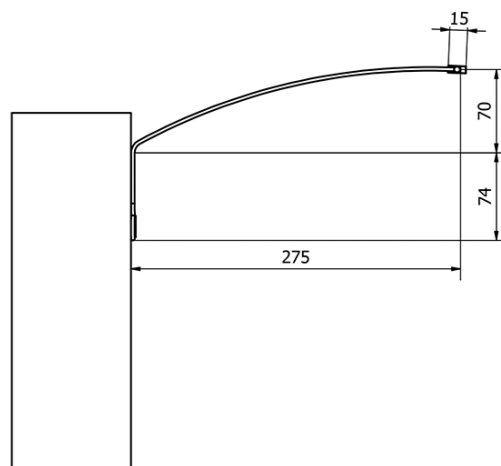

Waga / szt.: 0.73 kg

Opakowanie: 1 szt.

Gwarancja: 2 lata

TREX TOUCH LED oświetlenie ścienne 77cm 12W,
czujnik dotykowy, aluminium

Karta techniczna

- ED463- 470mm, 7W
- ED472- 770mm, 12W
- ED486- 1020mm, 15W