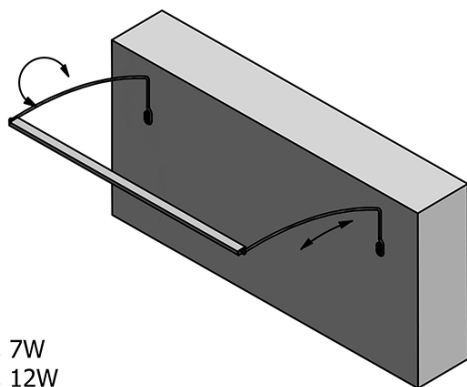

Materiał: Aluminium

Typ oświetlenia: LED

Sterowanie oświetleniem: Sensor dotykowy, Ściemniacz

Stopień ochrony: IP67

Napięcie: 230 V

Moc: 12 W

Kolor LED: Neutralny (4 000 - 5 000 K)

Luminacja: 930 lm

Waga / szt.: 0.73 kg

Opakowanie: 1 szt.

Gwarancja: 2 lata

TREX TOUCH LED oświetlenie ścienne 77cm 12W,
czujnik dotykowy, aluminium

Karta techniczna

- ED463- 470mm, 7W
- ED472- 770mm, 12W
- ED486- 1020mm, 15W