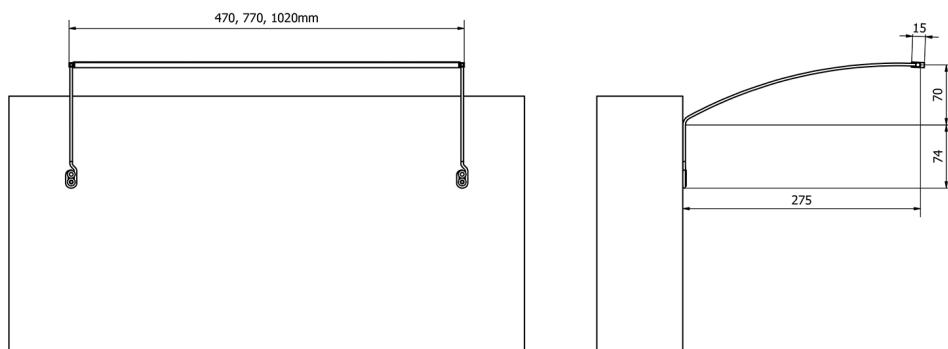

TREX TOUCH LED oświetlenie ścienne 77cm 12W, czujnik dotykowy, aluminium

Kod: ED472

Rozmiary

Szerokość: 770 mm

Właściwości

Materiał: Aluminium

Gwarancja: 2 lata

Karta techniczna

ED463- 470mm, 7W
 ED472- 770mm, 12W
 ED486- 1020mm, 15W