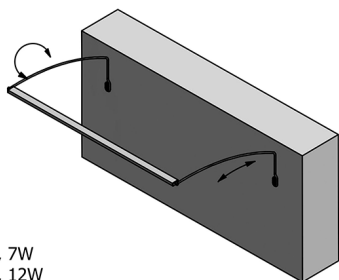

TREX TOUCH LED oświetlenie ścienne 77cm 12W, czujnik dotykowy, aluminium

Kod: ED472

Rozmiary

Szerokość: 770 mm

Właściwości

Materiał: Aluminium

Gwarancja: 2 lata

Karta techniczna

ED463- 470mm, 7W
 ED472- 770mm, 12W
 ED486- 1020mm, 15W