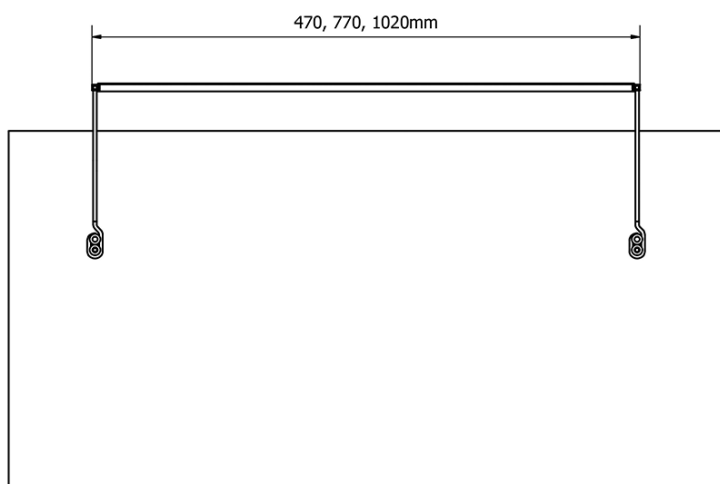

**TREX TOUCH LED oświetlenie ścienna 47cm 7W,
czujnik dotykowy, aluminium**

Kod: ED463

Podstawowe informacje

Marka: Sapho

Seria: TREX

Rozmiary

Szerokość: 470 mm

Właściwości

Materiał: Aluminium

Typ oświetlenia: LED

Sterowanie oświetleniem: Sensor dotykowy, Ściemniacz

Stopień ochrony: IP67

Napięcie: 230 V

Moc: 7 W

Kolor LED: Neutralny (4 000 - 5 000 K)

Luminacja: 550 lm

Waga / szt.: 1.33 kg

Opakowanie: 1 szt.

Gwarancja: 2 lata

TREX TOUCH LED oświetlenie ściienne 47cm 7W,
czujnik dotykowy, aluminium

Karta techniczna

- ED463- 470mm, 7W
- ED472- 770mm, 12W
- ED486- 1020mm, 15W