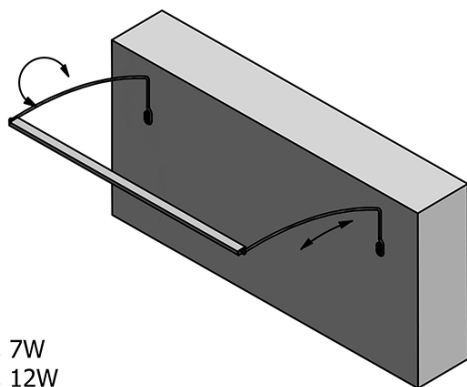

Materiał: Aluminium

Typ oświetlenia: LED

Sterowanie oświetleniem: Sensor dotykowy, Ściemniacz

Stopień ochrony: IP67

Napięcie: 230 V

Moc: 7 W

Kolor LED: Neutralny (4 000 - 5 000 K)

Luminacja: 550 lm

Waga / szt.: 1.33 kg

Opakowanie: 1 szt.

Gwarancja: 2 lata

TREX TOUCH LED oświetlenie ściienne 47cm 7W,
czujnik dotykowy, aluminium

Karta techniczna

- ED463- 470mm, 7W
- ED472- 770mm, 12W
- ED486- 1020mm, 15W