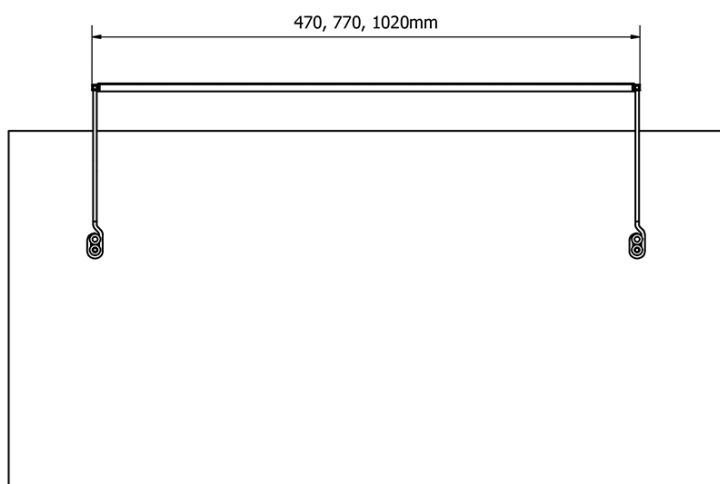

Materiał: Aluminium

Typ oświetlenia: LED

Sterowanie oświetleniem: Sensor dotykowy, Ściemniacz

Stopień ochrony: IP67

Napięcie: 230 V

Moc: 7 W

Kolor LED: Neutralny (4 000 - 5 000 K)

Luminacja: 550 lm

Waga / szt.: 1.33 kg

Opakowanie: 1 szt.

Gwarancja: 2 lata

TREX TOUCH LED oświetlenie ściienne 47cm 7W,
czujnik dotykowy, aluminium

Karta techniczna

- ED463- 470mm, 7W
- ED472- 770mm, 12W
- ED486- 1020mm, 15W