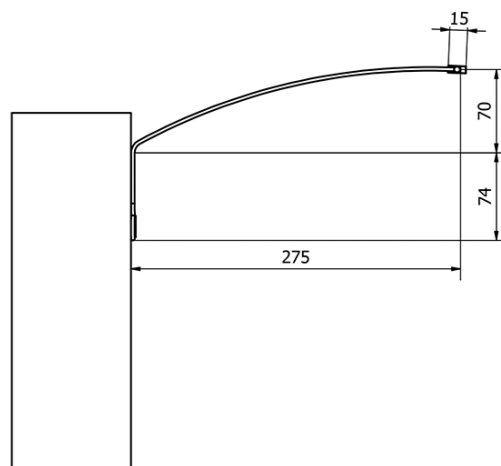

Waga / szt.: 1.33 kg

Opakowanie: 1 szt.

Gwarancja: 2 lata

TREX TOUCH LED oświetlenie ściienne 47cm 7W,
czujnik dotykowy, aluminium

Karta techniczna

- ED463- 470mm, 7W
- ED472- 770mm, 12W
- ED486- 1020mm, 15W