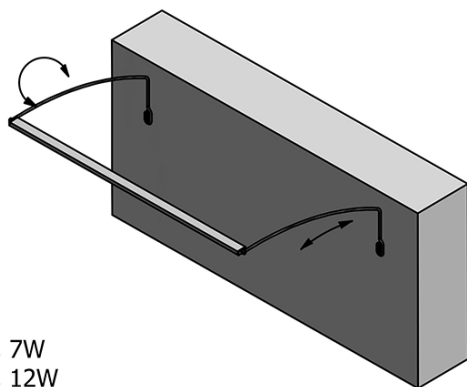

## Właściwości

Materiał: Aluminium

Typ oświetlenia: LED

Sterowanie oświetleniem: Sensor dotykowy, Ściemniacz

Stopień ochrony: IP67

Napięcie: 230 V

Moc: 7 W

Kolor LED: Neutralny (4 000 - 5 000 K)

Luminacja: 550 lm

Waga / szt.: 1.33 kg

Opakowanie: 1 szt.

Gwarancja: 2 lata

TREX TOUCH LED oświetlenie ściienne 47cm 7W,  
czujnik dotykowy, aluminium

Karta techniczna

- ED463- 470mm, 7W
- ED472- 770mm, 12W
- ED486- 1020mm, 15W