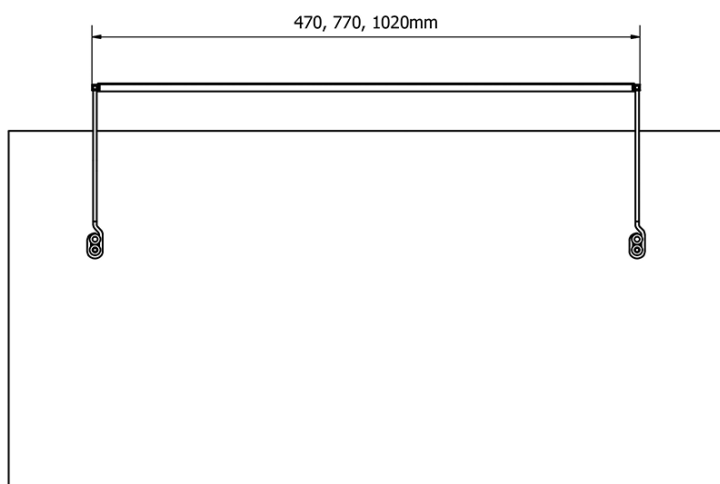

## Rozmiary

Szerokość: 470 mm

Luminacja: 550 lm

Waga / szt.: 1.33 kg

Opakowanie: 1 szt.

Gwarancja: 2 lata

TREX TOUCH LED oświetlenie ściienne 47cm 7W,  
czujnik dotykowy, aluminium

Karta techniczna

- ED463- 470mm, 7W
- ED472- 770mm, 12W
- ED486- 1020mm, 15W