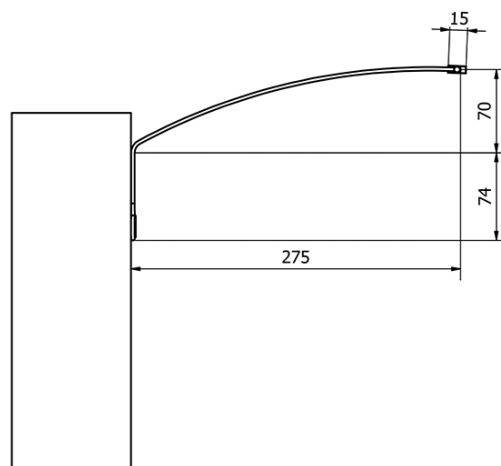

## Rozmiary

Szerokość: 470 mm

Luminacja: 550 lm

Waga / szt.: 1.33 kg

Opakowanie: 1 szt.

Gwarancja: 2 lata

TREX TOUCH LED oświetlenie ściienne 47cm 7W,  
czujnik dotykowy, aluminium

Karta techniczna

- ED463- 470mm, 7W
- ED472- 770mm, 12W
- ED486- 1020mm, 15W