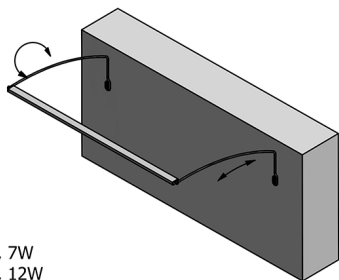

TREX TOUCH LED oświetlenie ścienne 47cm 7W, czujnik dotykowy, aluminium

 **SAPHO**

Kod: ED463

Rozmiary

Szerokość: 470 mm

Właściwości

Materiał: Aluminium

Gwarancja: 2 lata

Karta techniczna

ED463- 470mm, 7W
ED472- 770mm, 12W
ED486- 1020mm, 15W