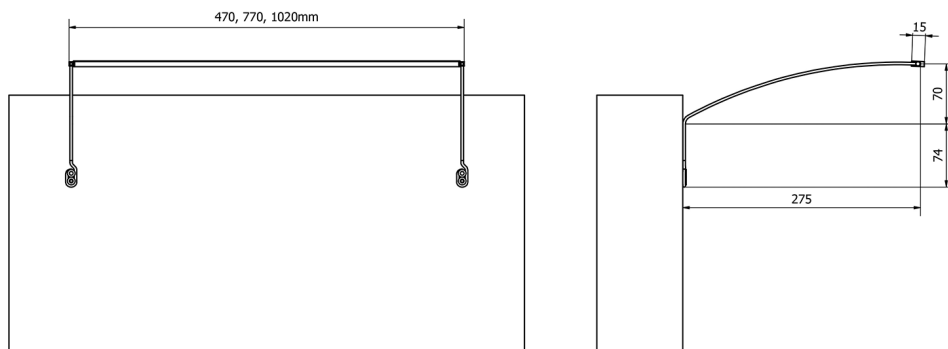

TREX TOUCH LED oświetlenie ścienne 47cm 7W, czujnik dotykowy, aluminium

 **SAPHO**

Kod: ED463

Rozmiary

Szerokość: 470 mm

Właściwości

Materiał: Aluminium

Gwarancja: 2 lata

Karta techniczna

ED463- 470mm, 7W
ED472- 770mm, 12W
ED486- 1020mm, 15W