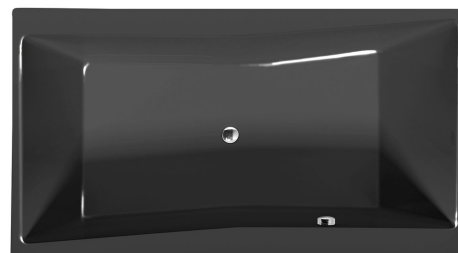

QUEST wanna prostokątna 190x100x49cm, szary

Kod: 78531.30

Rozmiary

Długość: 1900 mm
Szerokość: 1000 mm
Wysokość: 490 mm
Objętość: 480 l

Właściwości

Kolor: Szary
Materiał: Akryl
Gwarancja: 10 lat

Karta techniczna