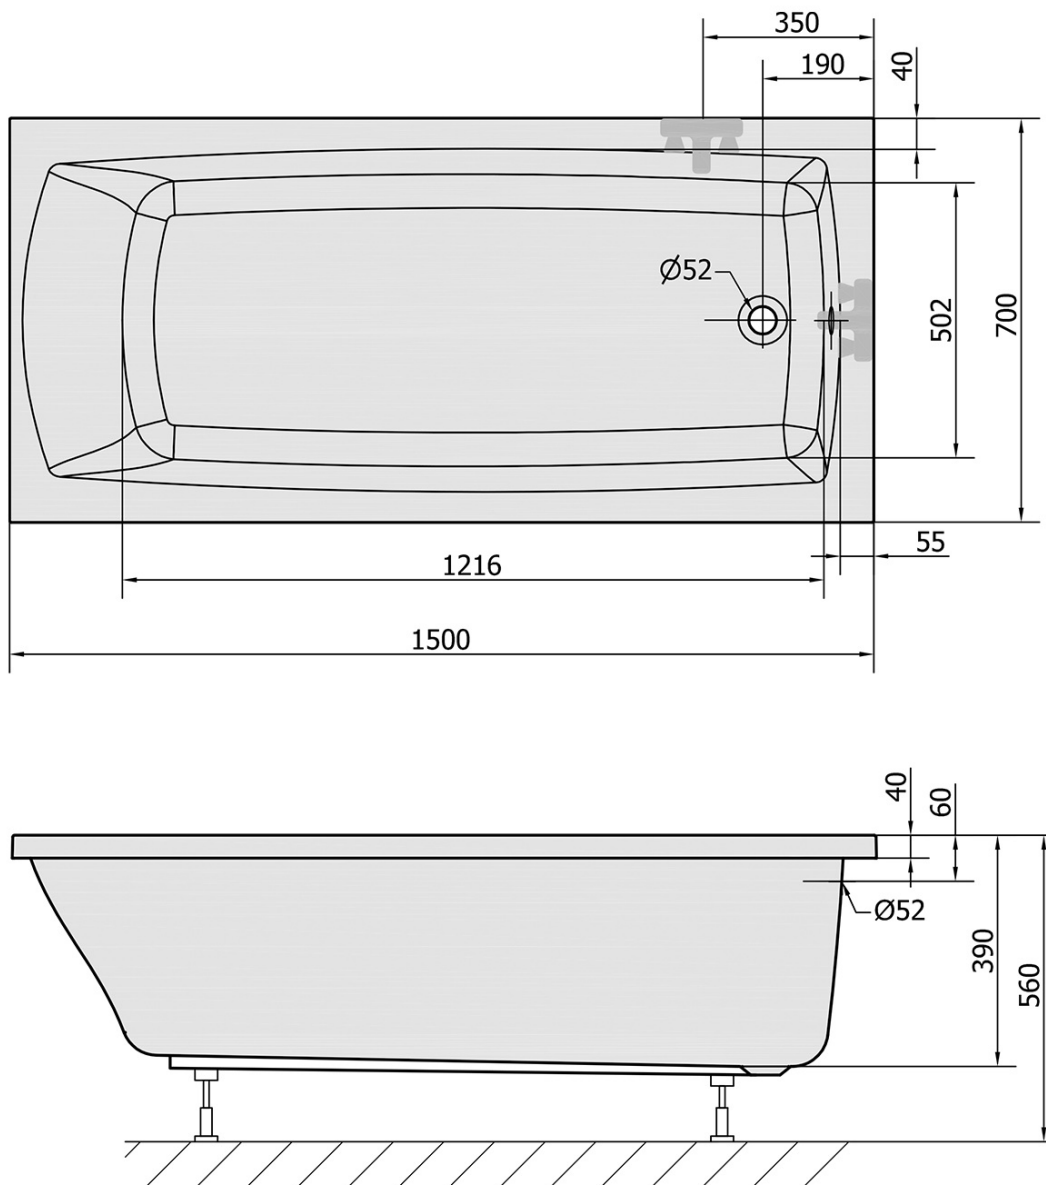

Kod: 72273

Podstawowe informacje

Marka: Polysan

Rozmiary

Długość: 1500 mm

Szerokość: 700 mm

Wysokość: 390 mm

Objętość: 187 l

Właściwości

Kolor: Biały

Warianty kolorystyczne: Według wzornika

Materiał: Akryl

Kształt: Prostokątne

Instalacja: Do zabudowy

Średnica odpływu: 52 mm

Właściwości: Wysokość krawędzi 40 mm (Standard)

Waga / szt.: 14.47 kg

Opakowanie: 1 szt.

Gwarancja: 10 lat

Polecamy dokupić

1 szt. Nogi do wanny akrylowej Polysan, 51,5cm, para (Kod: PO60-60)

1 szt. Syfon 6/4", wysokość 42mm, DN40 (Kod: 71712)

1 szt. Taśma wygłuszająca do wanien, 3m (Kod: 93400)

Karta techniczna

VOLUME 187L