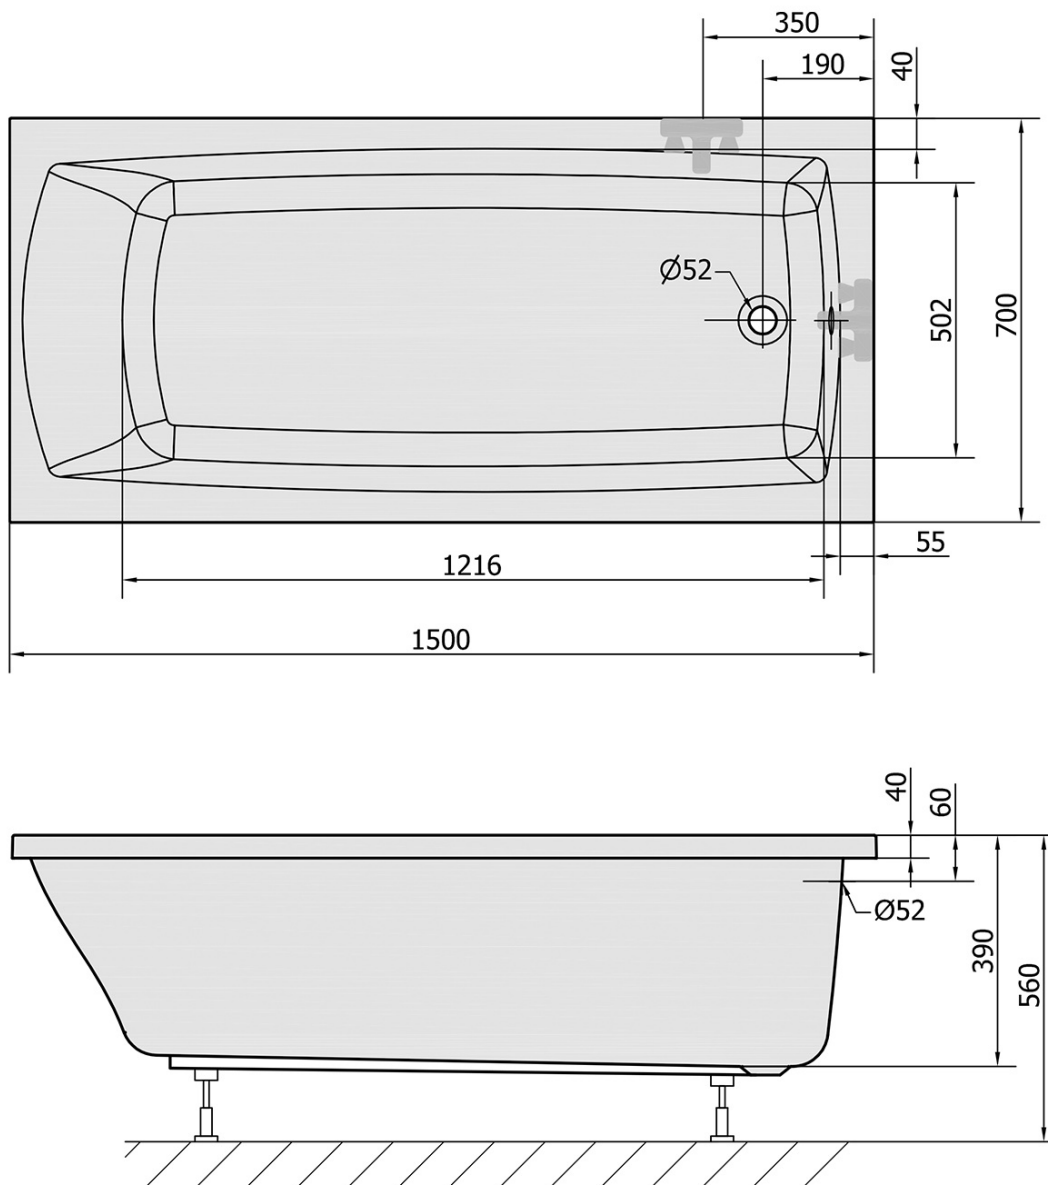

Kod: 72273

Podstawowe informacje

Marka: Polysan

Rozmiary

Długość: 1500 mm

Szerokość: 700 mm

Wysokość: 390 mm

Objętość: 187 l

Właściwości

Kolor: Biały

Warianty kolorystyczne: Według wzornika

Materiał: Akryl

Kształt: Prostokątne

Instalacja: Do zabudowy

Średnica odpływu: 52 mm

Właściwości: Wysokość krawędzi 40 mm (Standard)

Waga / szt.: 14.47 kg

Opakowanie: 1 szt.

Gwarancja: 10 lat

Polecamy dokupić

1 szt. Nogi do wanny akrylowej Polysan, 51,5cm, para (Kod: PO60-60)

1 szt. Syfon 6/4", wysokość 42mm, DN40 (Kod: 71712)

1 szt. Taśma wygłuszająca do wanien, 3m (Kod: 93400)

Karta techniczna

VOLUME 187L