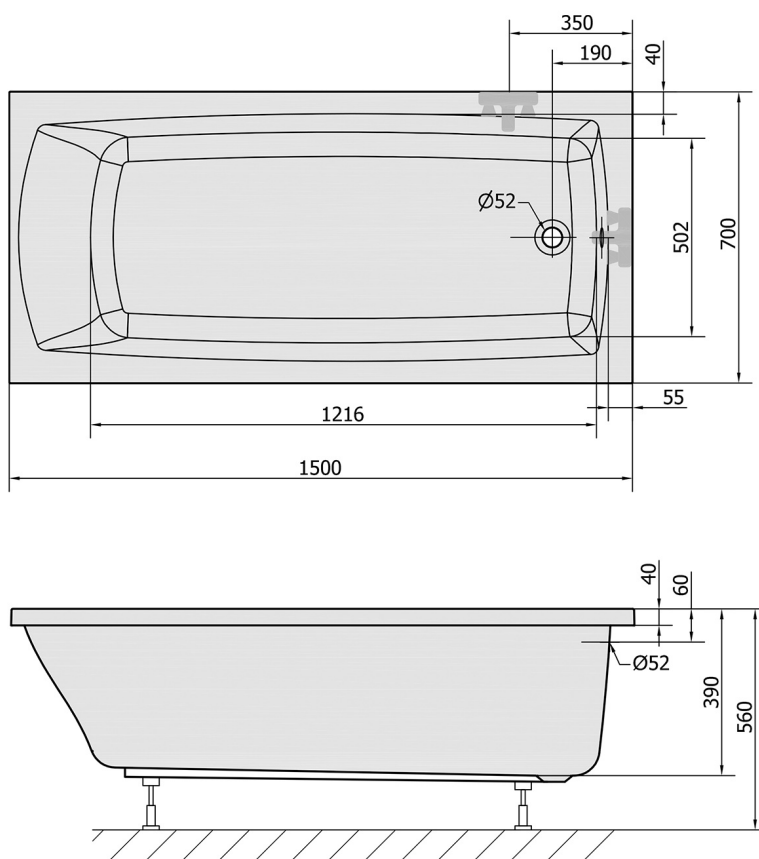

LILY wanna prostokątna 150x70x39cm, biały

Kod: 72273

Rozmiary

Długość: 1500 mm

Szerokość: 700 mm

Wysokość: 390 mm

Objętość: 187 l

Właściwości

Kolor: Biały

Materiał: Akryl

Gwarancja: 10 lat

VOLUME 187L