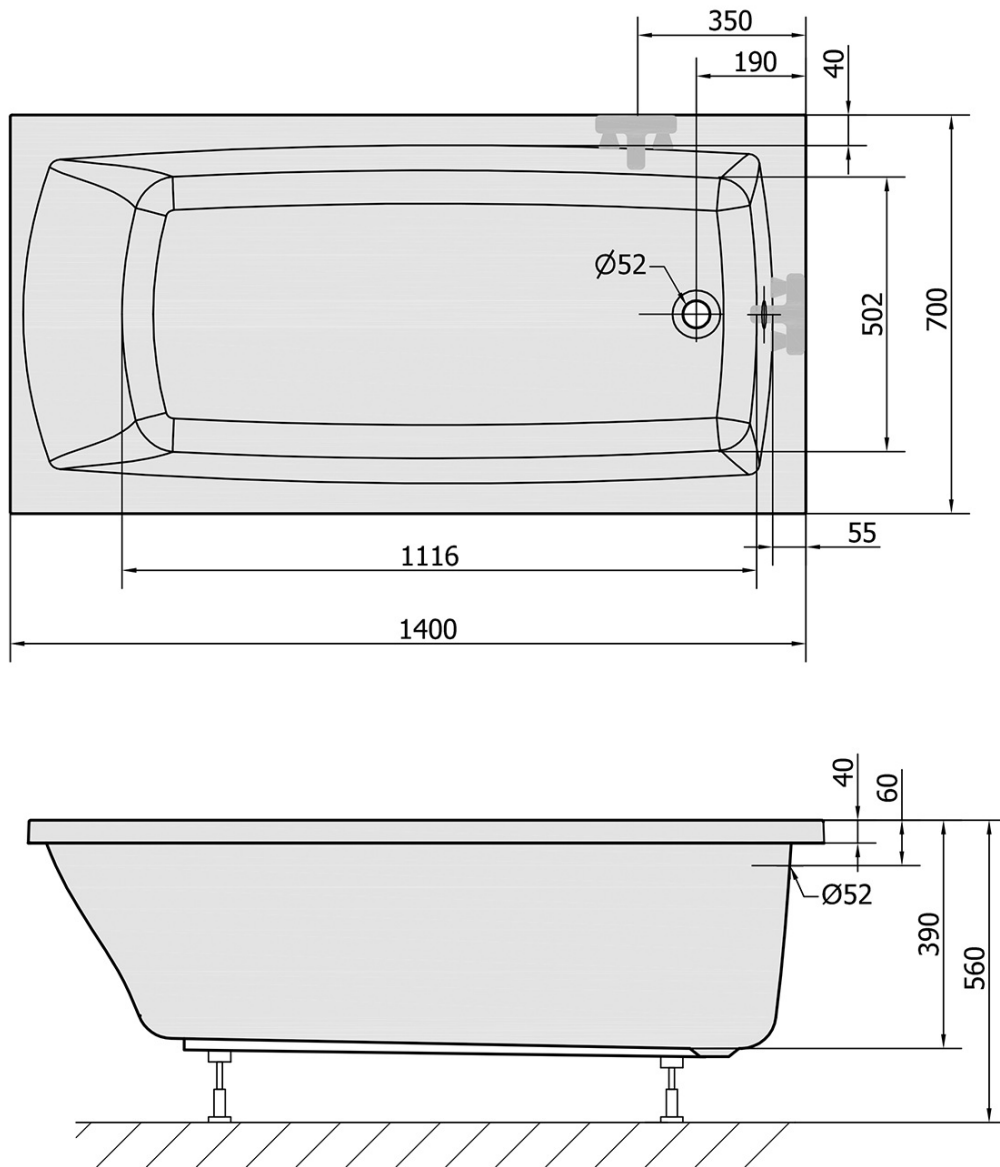

Karta techniczna

VOLUME 173L