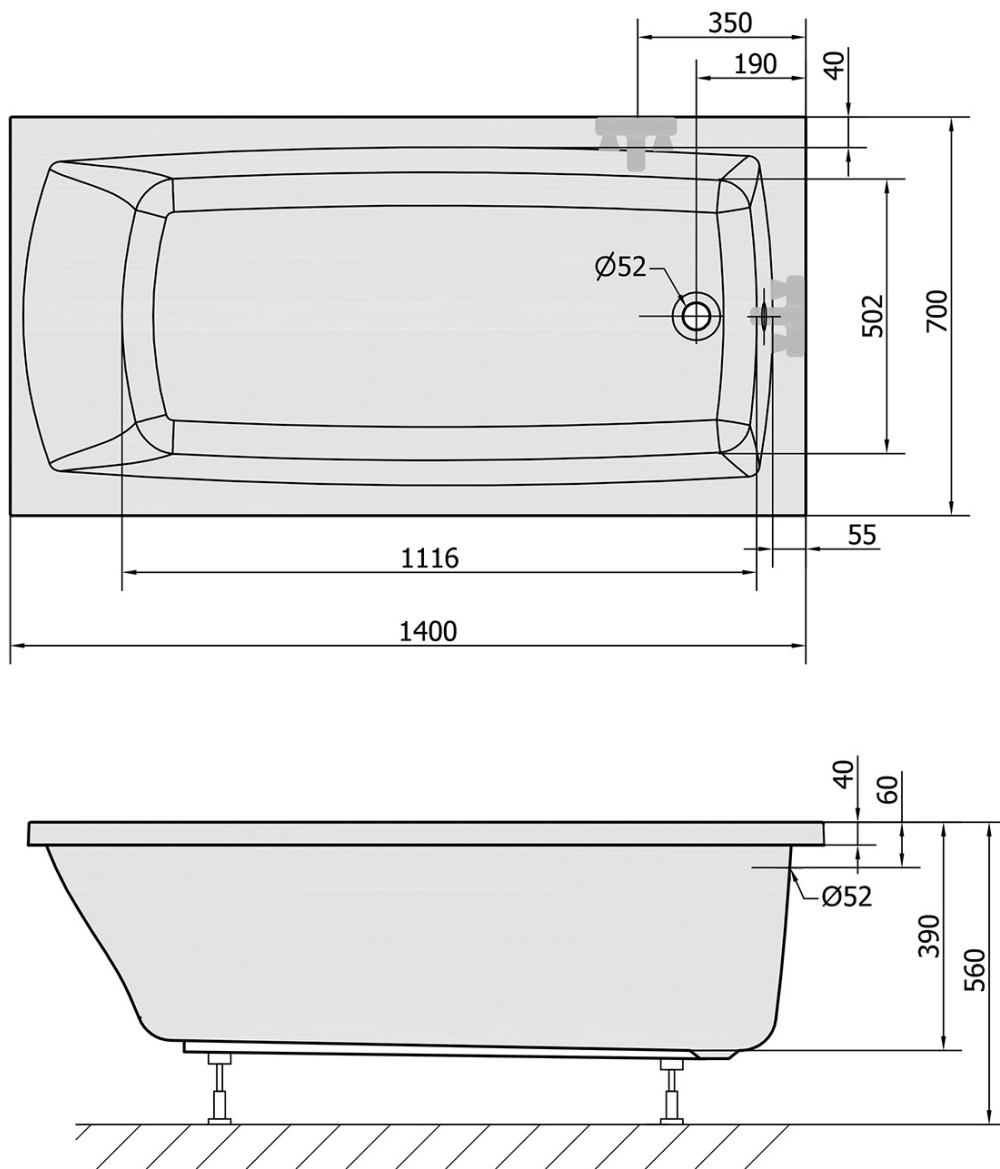

Karta techniczna

VOLUME 173L