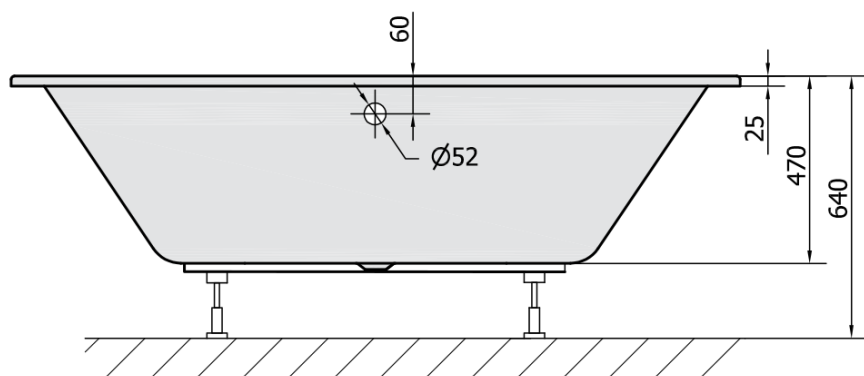

Karta techniczna

VOLUME 267L