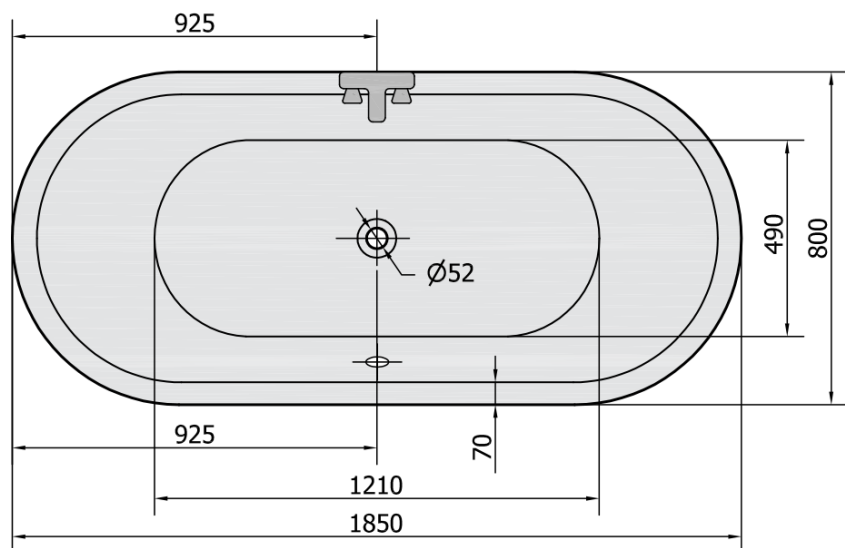

Kod: 72179

Podstawowe informacje

Marka: Polysan

Rozmiary

Długość: 1800 mm

Szerokość: 800 mm

Wysokość: 470 mm

Objętość: 267 l

Właściwości

Kolor: Biały

Warianty kolorystyczne: Według wzornika

Materiał: Akryl

Kształt: Owalne

Instalacja: Do zabudowy

Średnica odpływu: 52 mm

Właściwości: Wysokość krawędzi 25 mm, Dwustronna

Opakowanie nie zawiera: Zestaw odpływowy

Waga / szt.: 24.71 kg

Opakowanie: 1 szt.

Gwarancja: 10 lat

Polecamy dokupić

1 szt. Zestaw odpływowy z korkiem automatycznym, długość 775mm, korek 72mm, chrom (Kod: 71681)

1 szt. Syfon 6/4", DN40 (Kod: 72693)

1 szt. Nogi do wanny akrylowej Polysan, 51,5cm, para (Kod: PO60-60)

Karta techniczna

VOLUME 267L