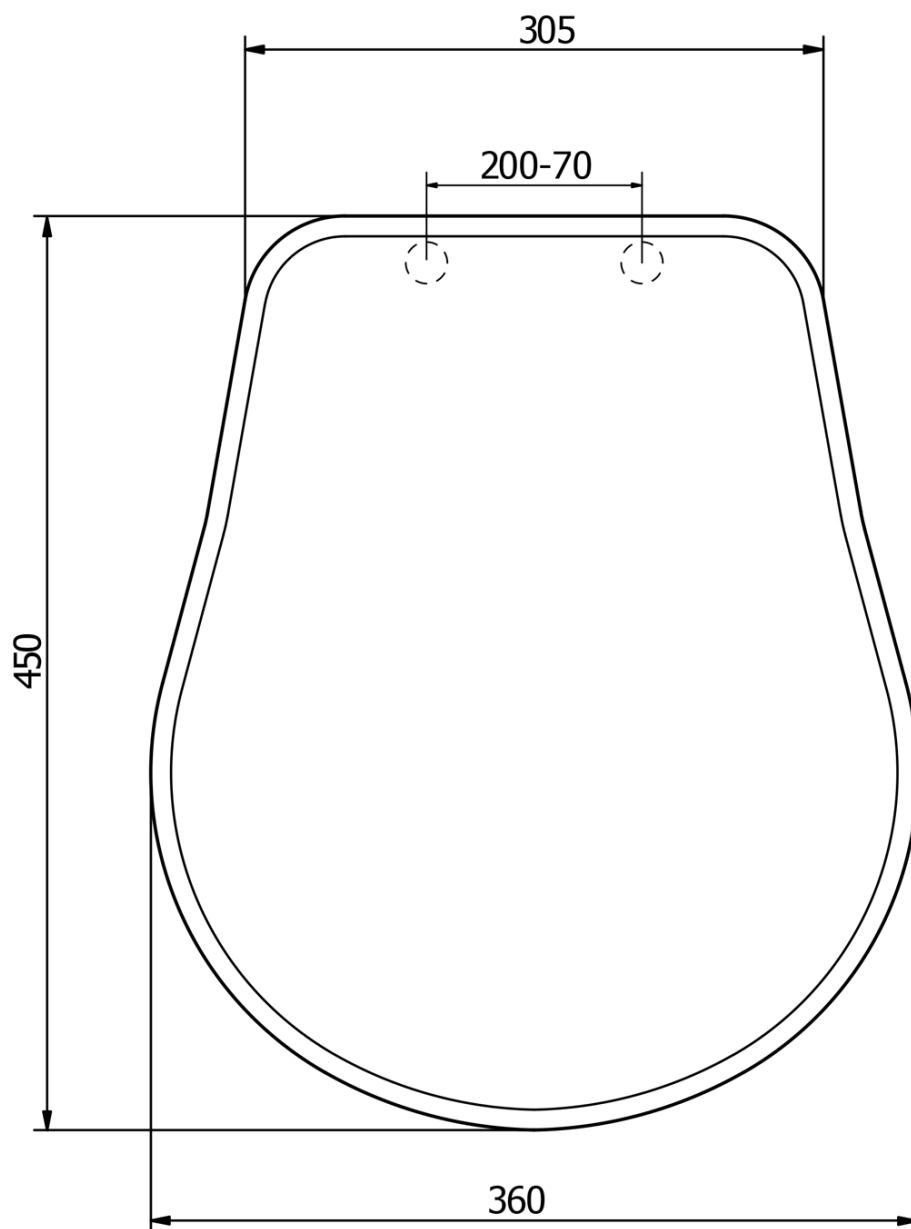

Kod: 108601

Podstawowe informacje

Marka: Kerasan
Seria: RETRO KERASAN

Właściwości

Kolor: Biały
Materiał: Poliester
Kształt: Do konkretnych WC
Wyposażenie: Soft Close (powolne opadanie)
Waga / szt.: 3.2 kg
Opakowanie: 1 szt.
Gwarancja: 2 lata

Karta techniczna

TL:45mm