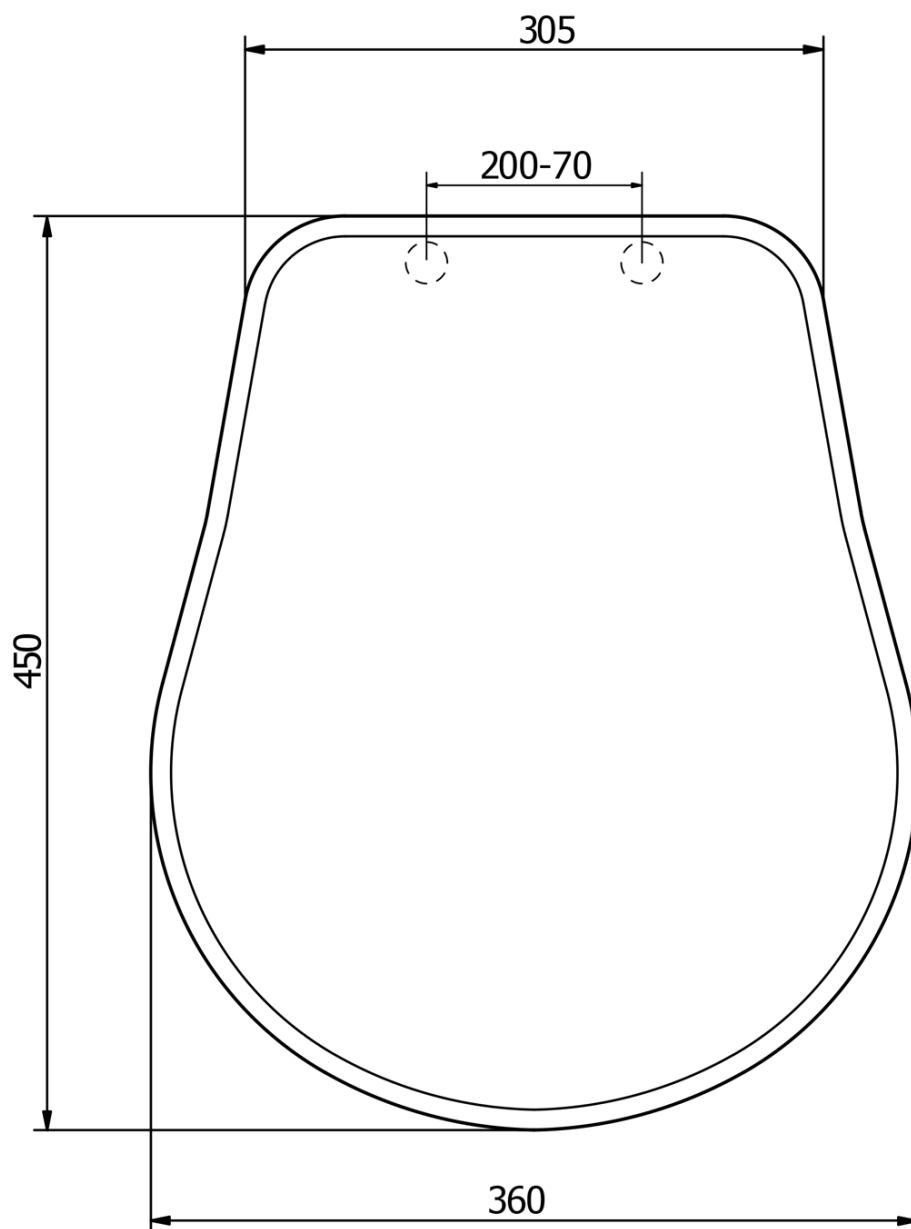

Kod: 108601

**Podstawowe informacje**

Marka: Kerasan  
Seria: RETRO KERASAN

**Właściwości**

Kolor: Biały  
Materiał: Poliester  
Kształt: Do konkretnych WC  
Wyposażenie: Soft Close (powolne opadanie)  
Waga / szt.: 3.2 kg  
Opakowanie: 1 szt.  
Gwarancja: 2 lata

Karta techniczna

TL:45mm