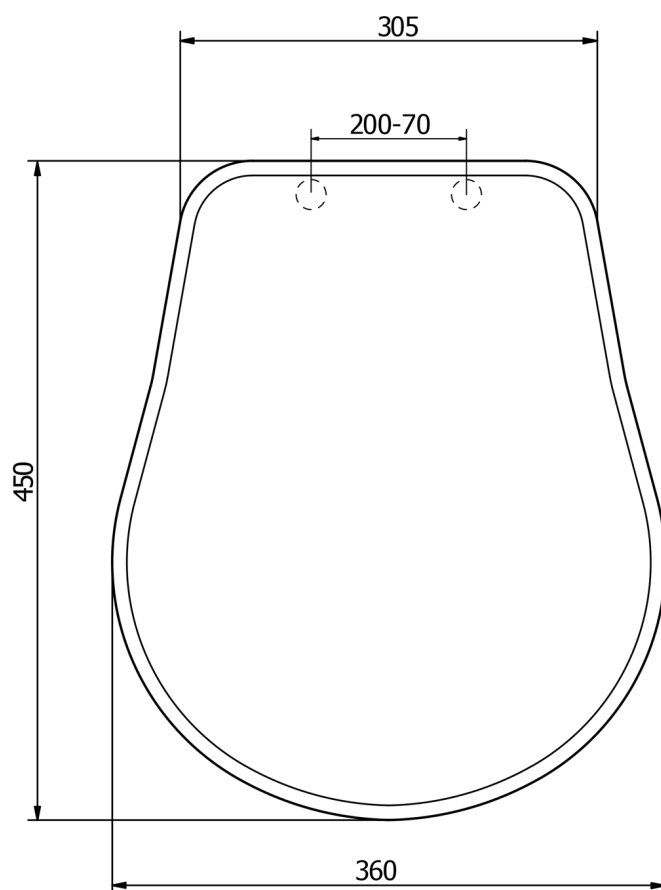

RETRO deska WC Soft Close, poliester, biały/brąz**Kod:** 108601**Właściwości****Kolor:** Biały
Materiał: Poliester
Gwarancja: 2 lata**Karta techniczna**

TL:45mm