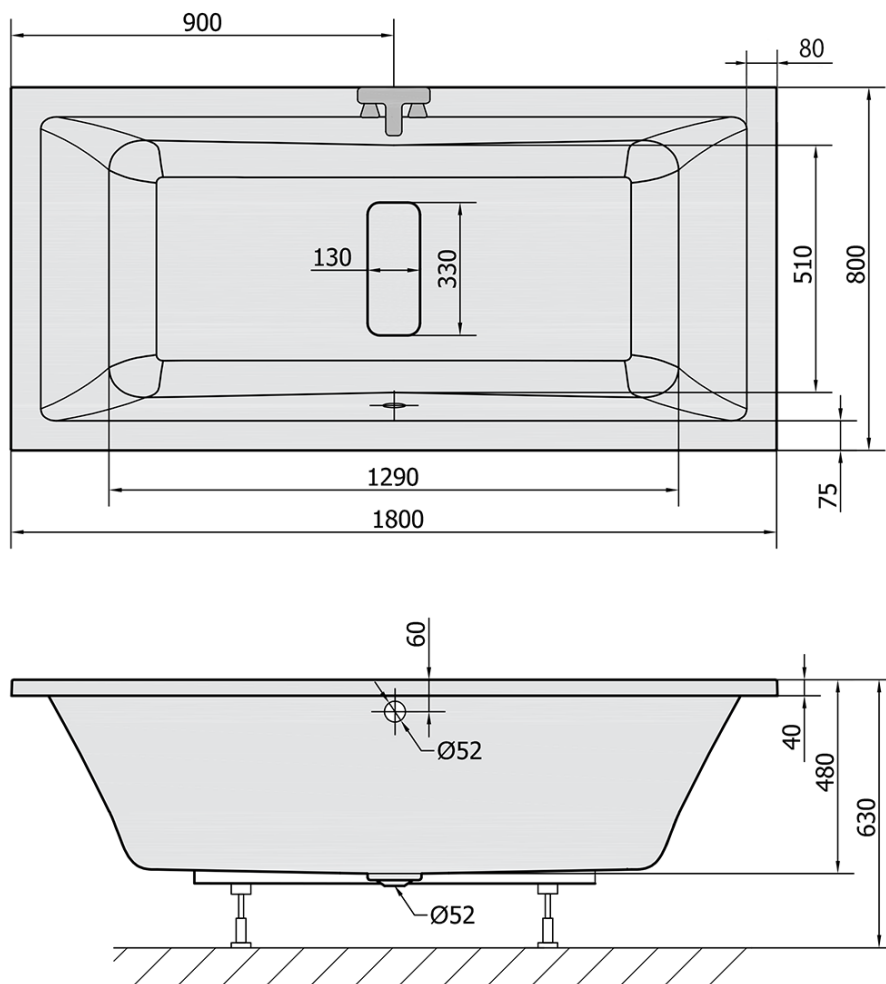

Kod: 72034

Podstawowe informacje

Marka: Polysan

Rozmiary

Długość: 1800 mm

Szerokość: 800 mm

Wysokość: 480 mm

Objętość: 315 l

Właściwości

Kolor: Biały

Warianty kolorystyczne: Według wzornika

Materiał: Akryl

Kształt: Prostokątne

Instalacja: Do zabudowy

Średnica odpływu: 52 mm

Właściwości: Dwustronna, Wysokość krawędzi 40 mm (Standard)

Opakowanie nie zawiera: Syfon, Zestaw odpływowy

Waga / szt.: 28.0 kg

Opakowanie: 1 szt.

Gwarancja: 10 lat

Polecamy dokupić

1 szt. Nogi do wanny akrylowej Polysan, 51,5cm, para (Kod: PO60-60)

1 szt. Zestaw odpływowy z korkiem automatycznym, długość 775mm, korek 72mm, chrom (Kod: 71681)

1 szt. Syfon 6/4", wysokość 42mm, DN40 (Kod: 71712)

1 szt. Taśma wygłuszająca do wanien, 3m (Kod: 93400)

Karta techniczna

VOLUME 315L