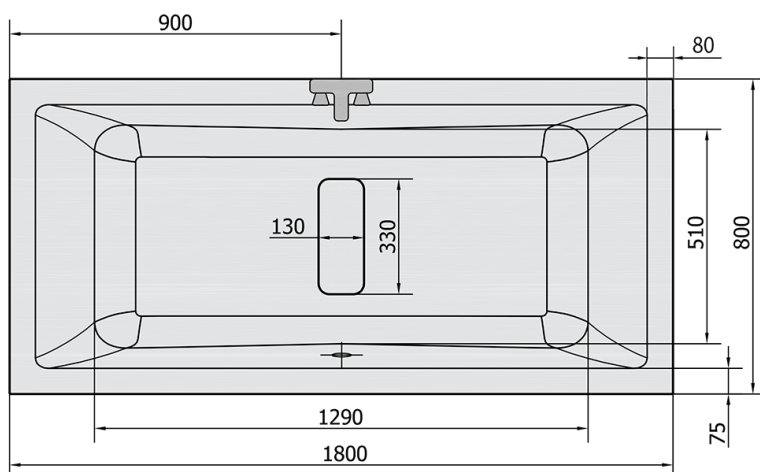

Kod: 72034

Rozmiary

Długość: 1800 mm

Szerokość: 800 mm

Wysokość: 480 mm

Objętość: 315 l

Właściwości

Kolor: Biały

Materiał: Akryl

Gwarancja: 10 lat

VOLUME 315L