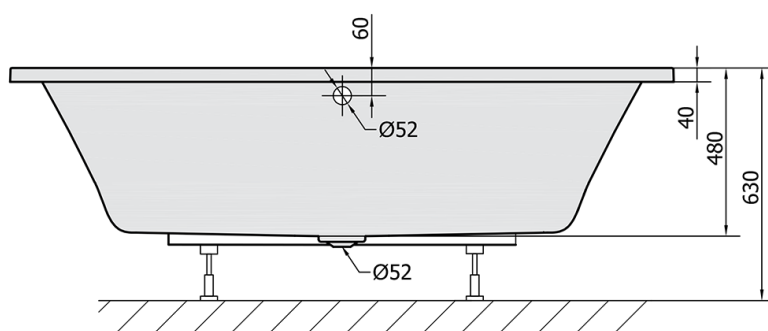

Kod: 72034

Rozmiary

Długość: 1800 mm

Szerokość: 800 mm

Wysokość: 480 mm

Objętość: 315 l

Właściwości

Kolor: Biały

Materiał: Akryl

Gwarancja: 10 lat

VOLUME 315L