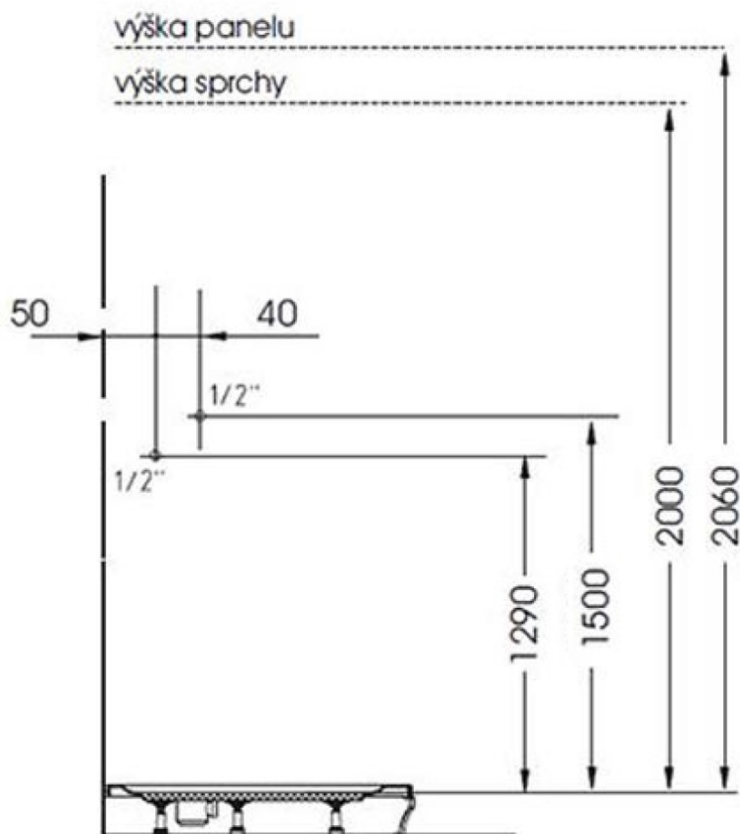

MOLA panel prysznicowy 210x1300mm z baterią termostatyczną, narożny

Kod: 80372

Podstawowe informacje

Marka: Polysan

Rozmiary

Szerokość: 210 mm

Wysokość: 1300 mm

Właściwości

Polecamy dokupić

1 szt. Wąż przyłączeniowy nierdzewny FxF 3/8"x1/2", 60cm (Kod: 33256)

Części zamienne

Słuchawka prysznicowa, 245mm, ABS/czarny/chrom (Kod: 2503)

Głowica termostatyczna zapasowa TH101 i TH102 (Kod: CR-113C)

FLEX wąż prysznicowy metalowy, 200cm, chrom (Kod: 11074)

MOLA panel prysznicowy 210x1300mm z baterią termostaticzną, narożny

Karta techniczna

*provedení do rohu
(sprcha upevněna na zdi)*