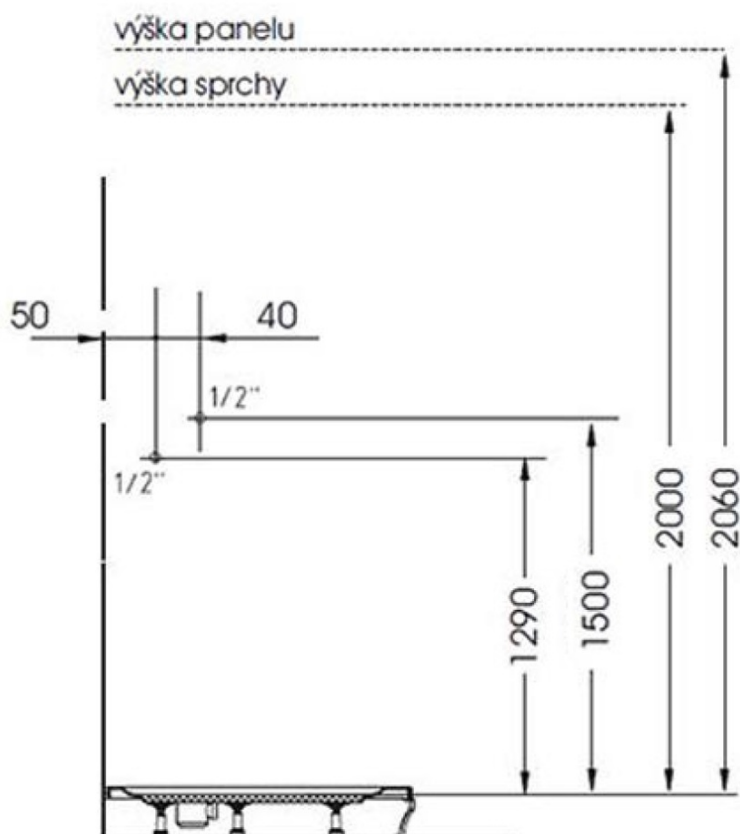

MOLA panel prysznicowy narożny z baterią termostatyczną 210x1300mm, biały

Kod: 80372

Podstawowe informacje

Marka: Polysan

Rozmiary

Szerokość: 210 mm

Wysokość: 1300 mm

Właściwości

Polecamy dokupić

1 szt. Wąż przyłączeniowy nierdzewny FxF 3/8"x1/2", 60cm (Kod: 33256)

Części zamienne

Główica termostatyczna zapasowa TH101 i TH102 (Kod: CR-113C)

Słuchawka prysznicowa, 245mm, ABS/czarny/chrom (Kod: 2503)

FLEX wąż prysznicowy metalowy, 200cm, chrom (Kod: 11074)

MOLA panel prysznicowy narożny z baterią
termostaticzną 210x1300mm, biały

Karta techniczna

*provedení do rohu
(sprcha upevněna na zdi)*