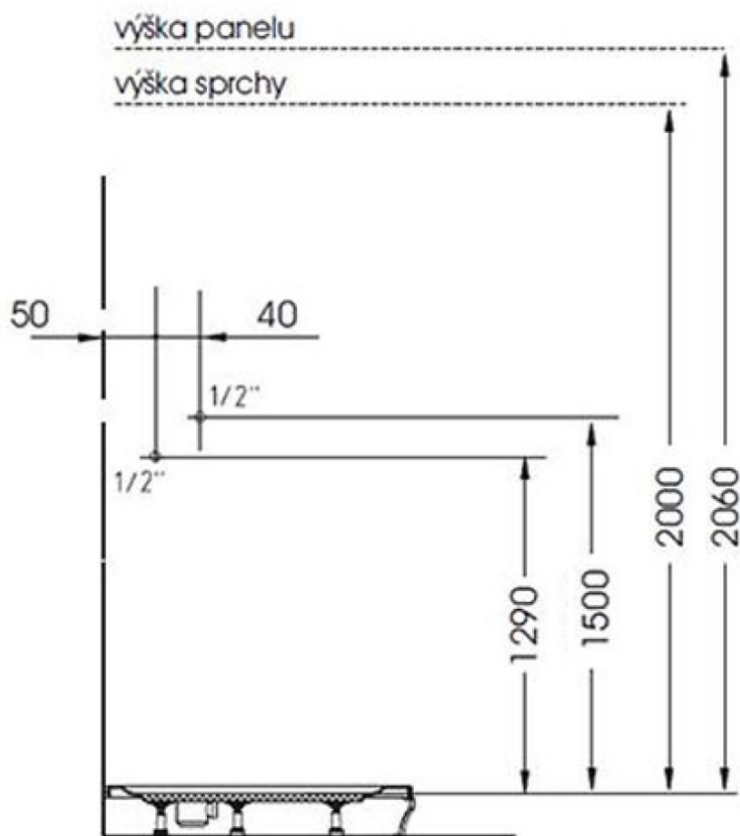

MOLA panel prysznicowy 210x1300mm z baterią termostaticzną, narożny

polysan

Kod: 80372

Rozmiary

Szerokość: 210 mm

Wysokość: 1300 mm

Właściwości

Kolor: Biały

Materiał: Plastik

Gwarancja: 6 lat

Karta techniczna

*provedení do rohu
(sprcha upevněna na zdi)*